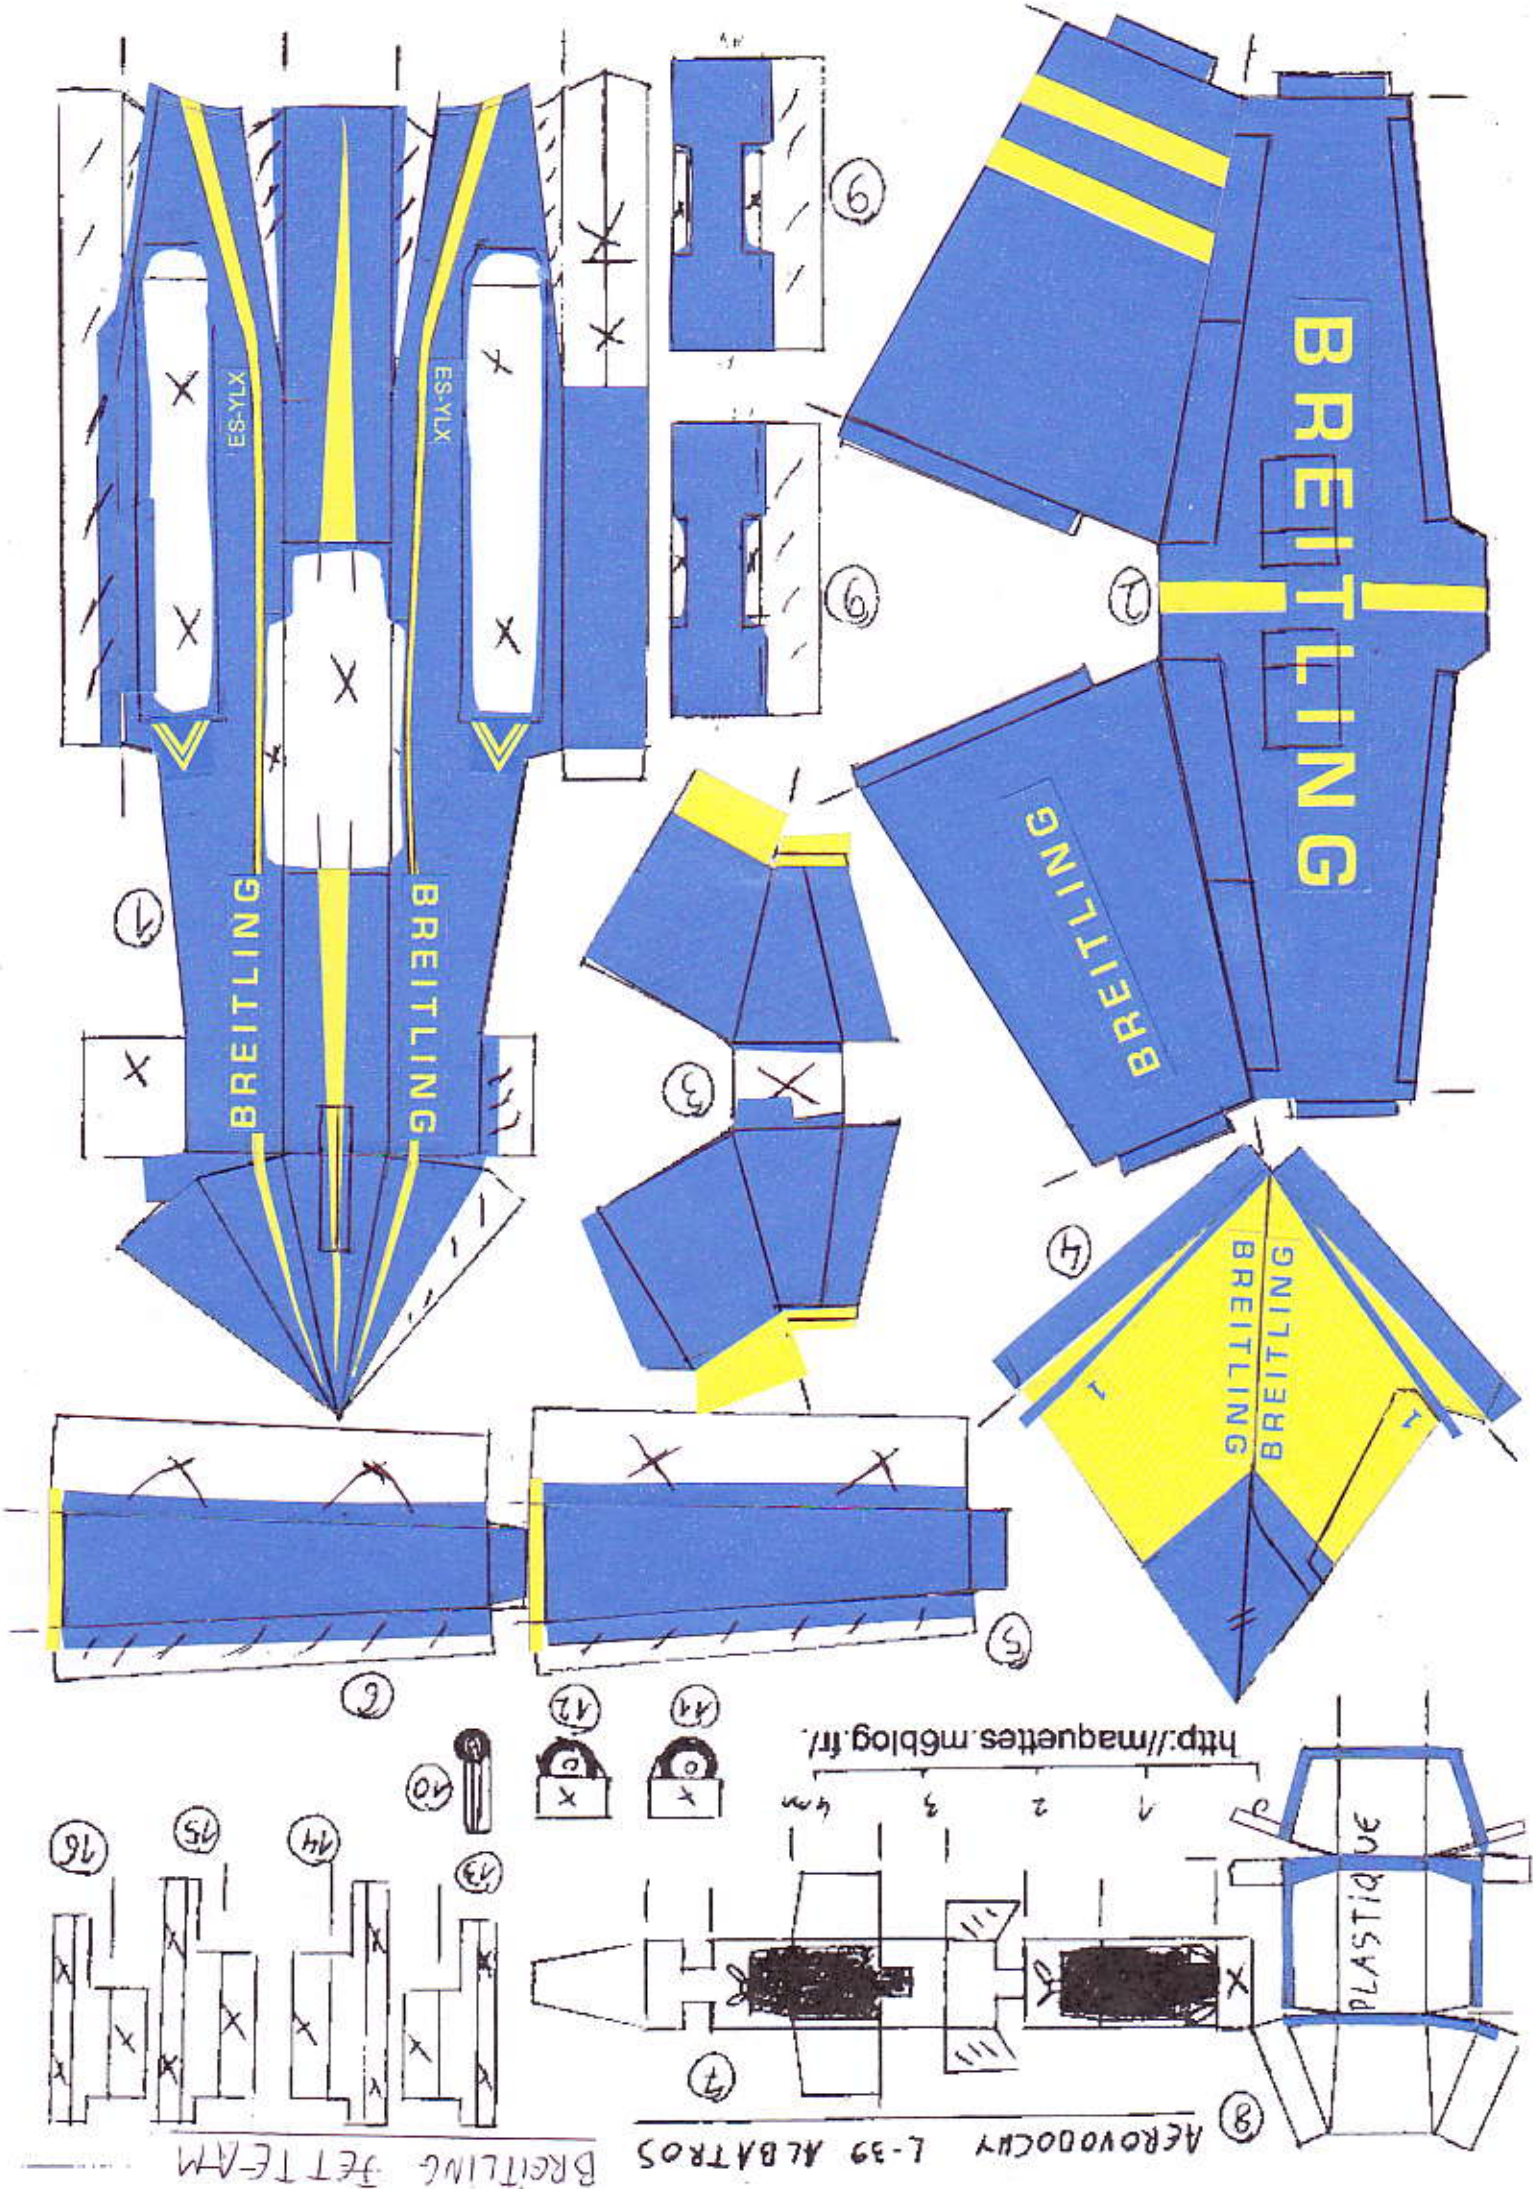

BREITLING JETTEAM

BREITLING FETTEM

AEROVODUCHY L-39 ALBATROS

<http://maquettes.mblog.fr/>

1 2 3 4 cm

PLASTIQUE