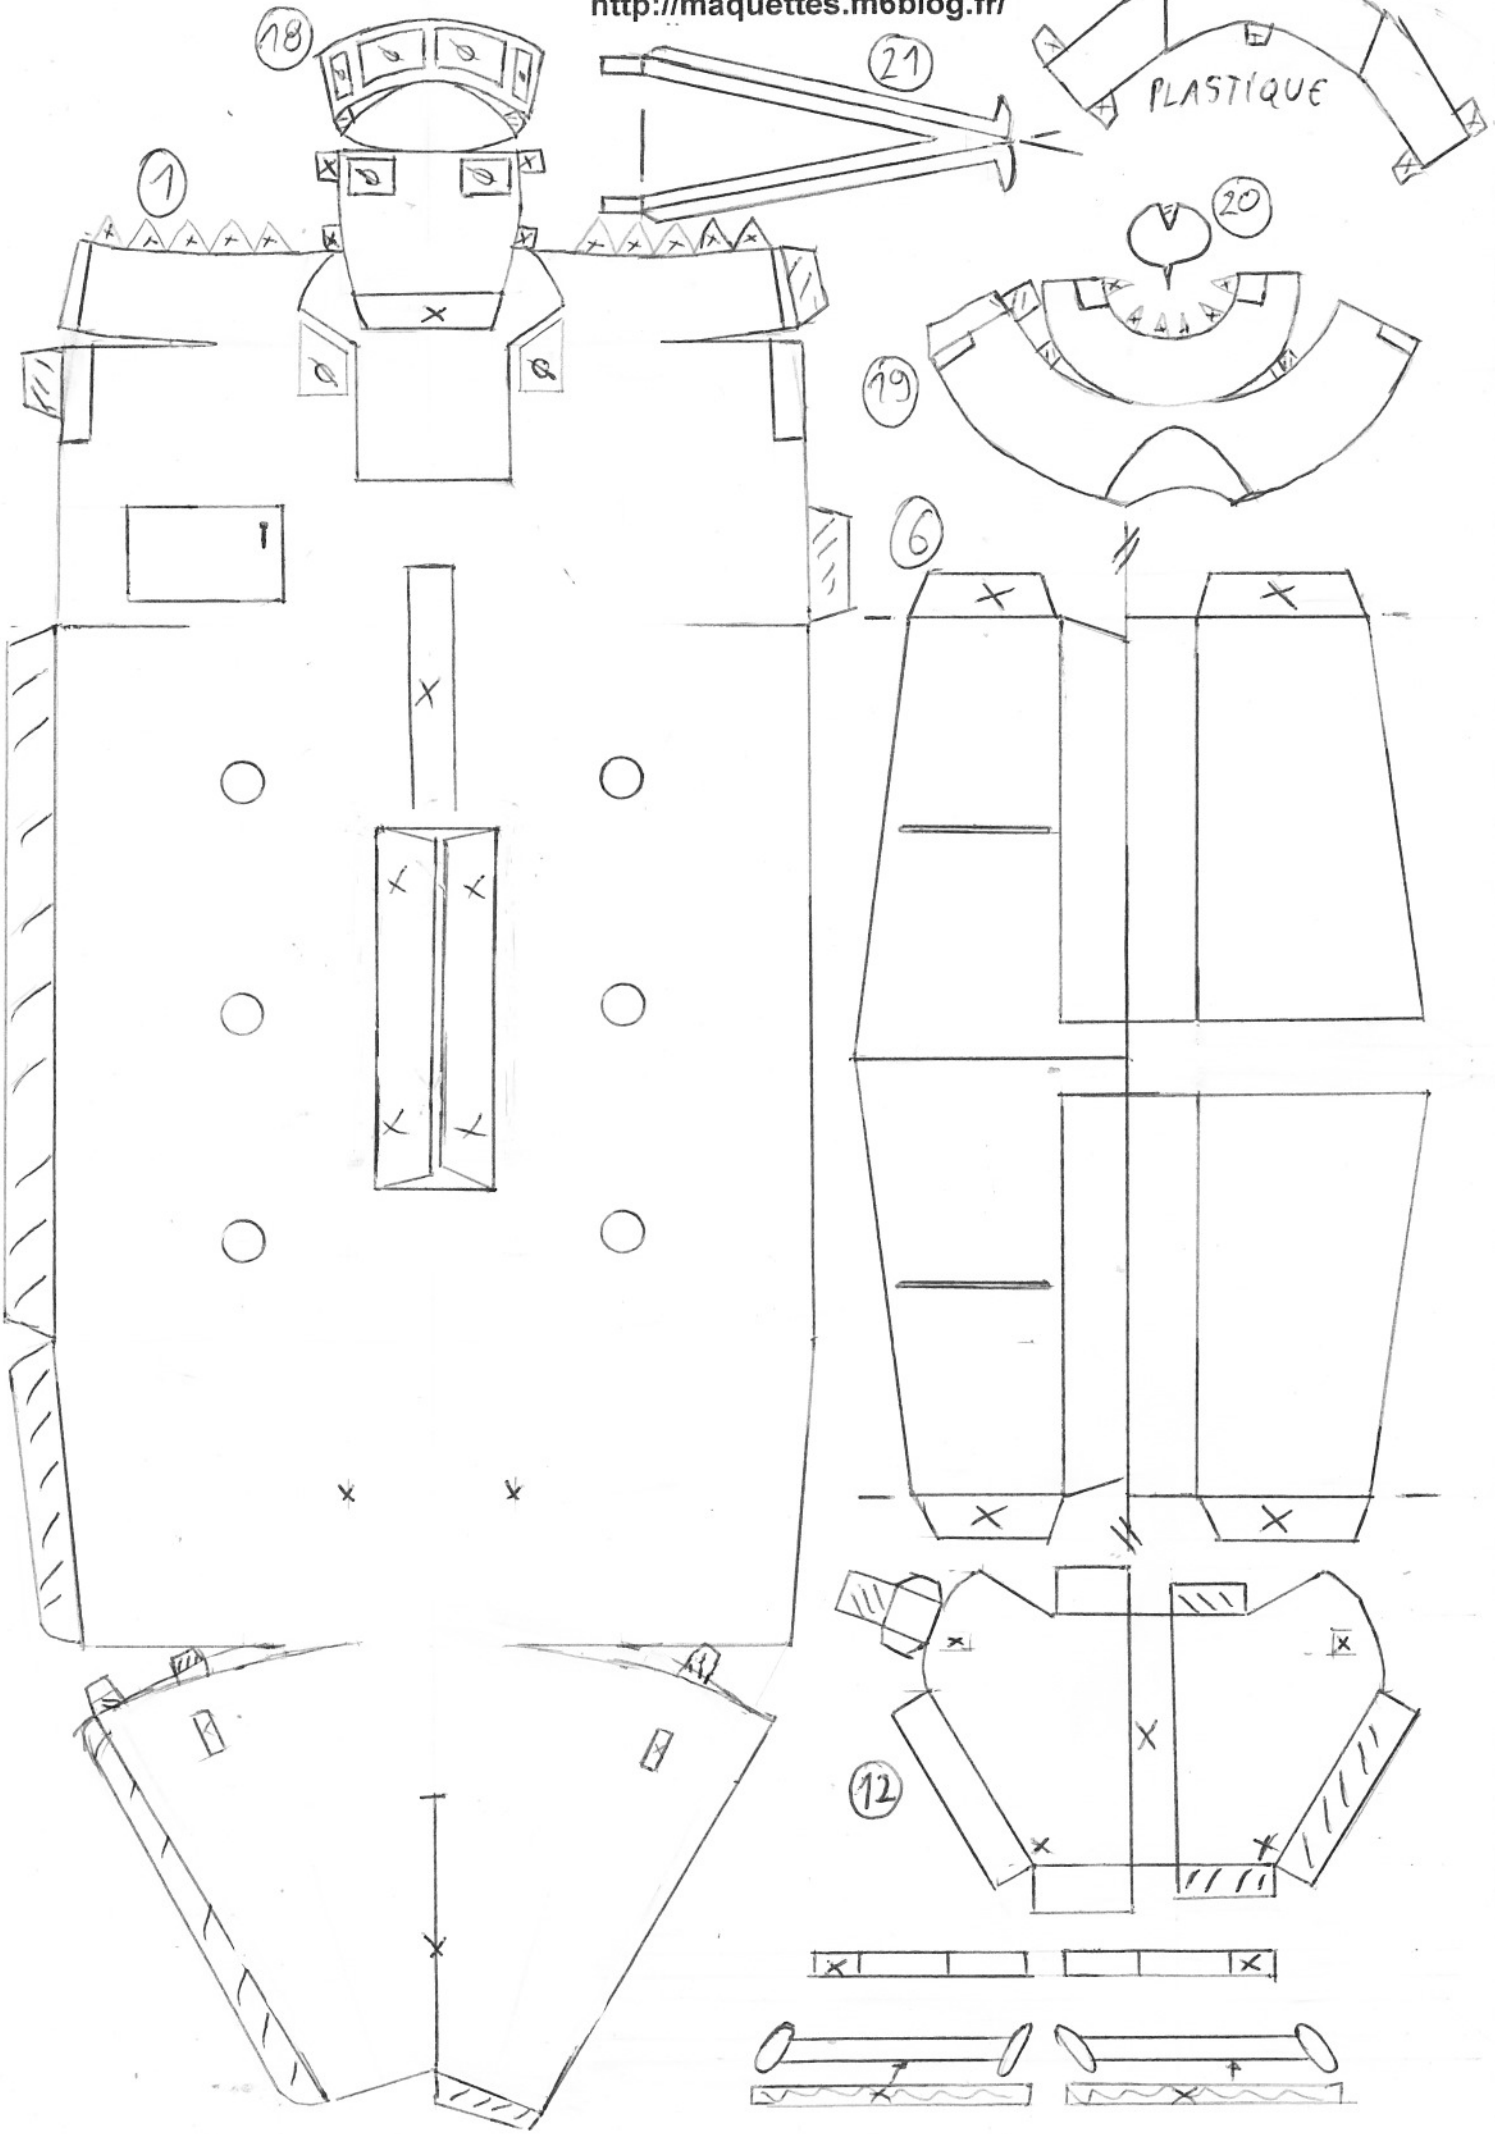

GRUMMAN E-2C HAWKEYE 1/2

<http://maquettes.m6blog.fr/>

Profil tub

4mm
0 1 2 3

<http://maquettes.m6blog.fr/>

E-2C HAWKEYE