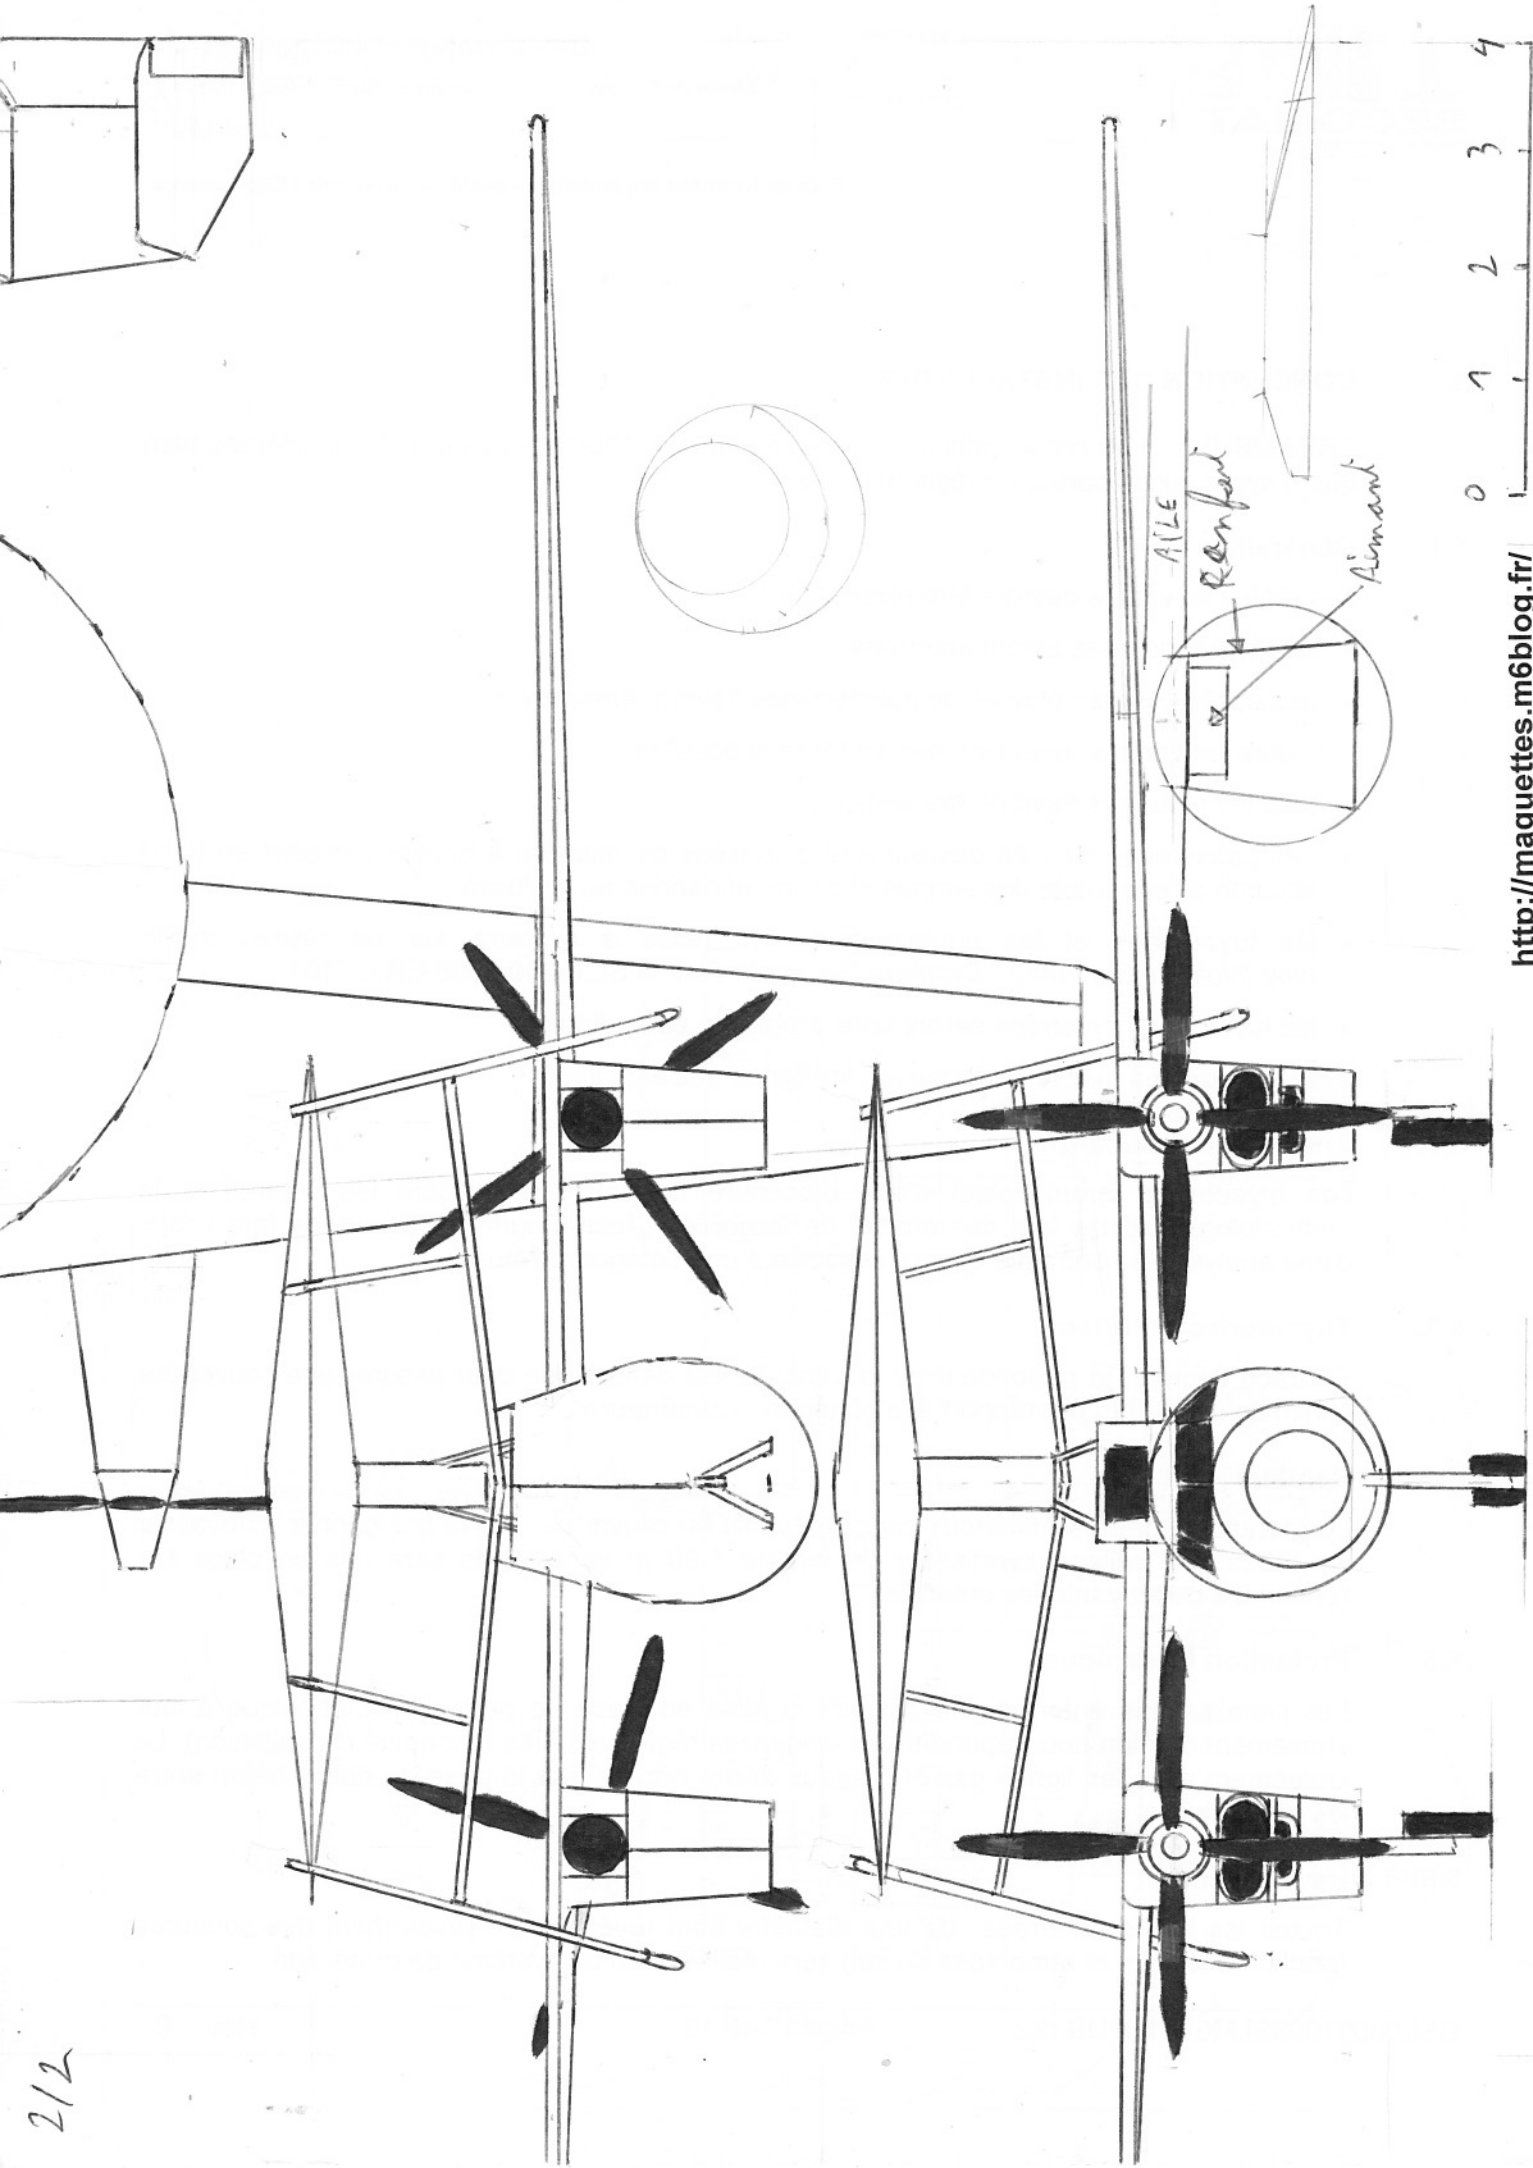

GRUMMAN E-2C HAWKEYE 1/2

<http://maquettes.m6blog.fr/>

Profil tub

4mm
0 1 2 3

<http://maquettes.m6blog.fr/>

E-2C HAWKEYE