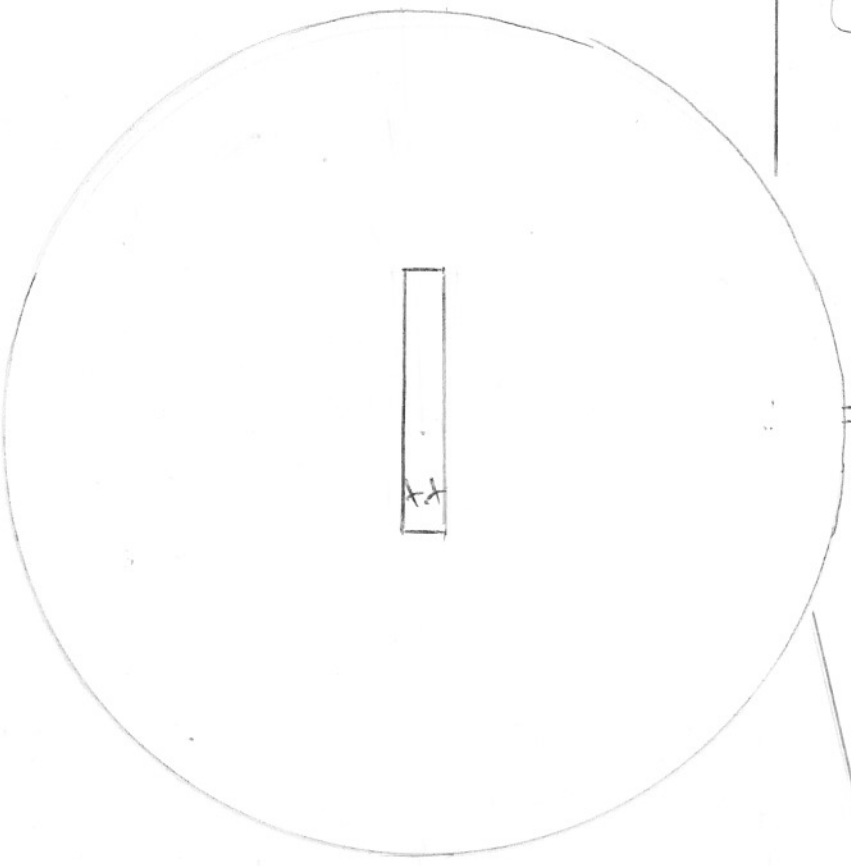

GRUMMAN E-2C HAWKEYE 1/2

<http://maquettes.m6blog.fr/>

Profil tub

4mm
0 1 2 3

<http://maquettes.m6blog.fr/>

E-2C HAWKEYE