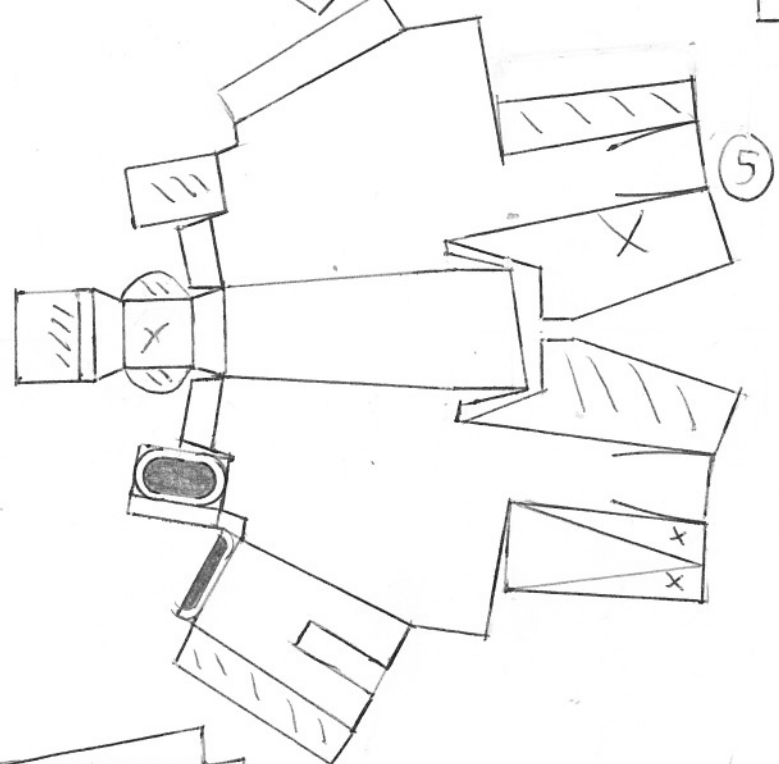

GRUMMAN E-2C HAWKEYE 1/2

<http://maquettes.m6blog.fr/>

Profil tub

4mm
0 1 2 3

<http://maquettes.m6blog.fr/>

E-2C HAWKEYE