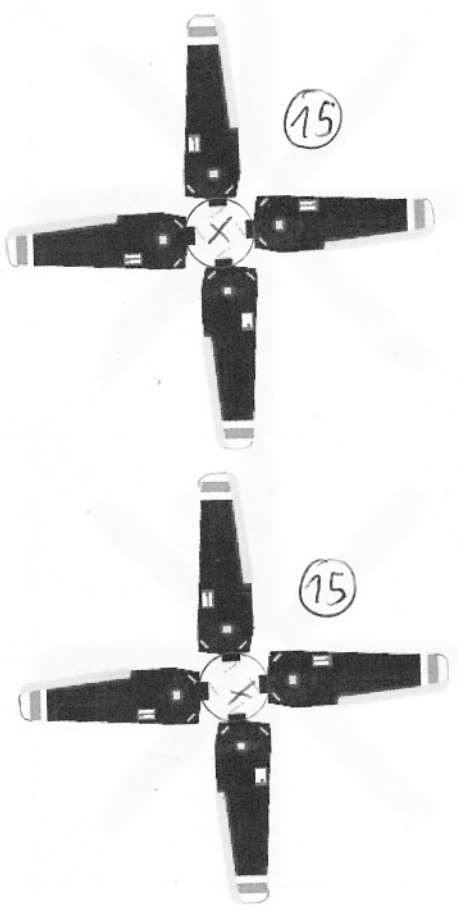

GRUMMAN E-2C HAWKEYE 1/2

<http://maquettes.m6blog.fr/>

Profil tub

4mm
0 1 2 3

<http://maquettes.m6blog.fr/>

E-2C HAWKEYE