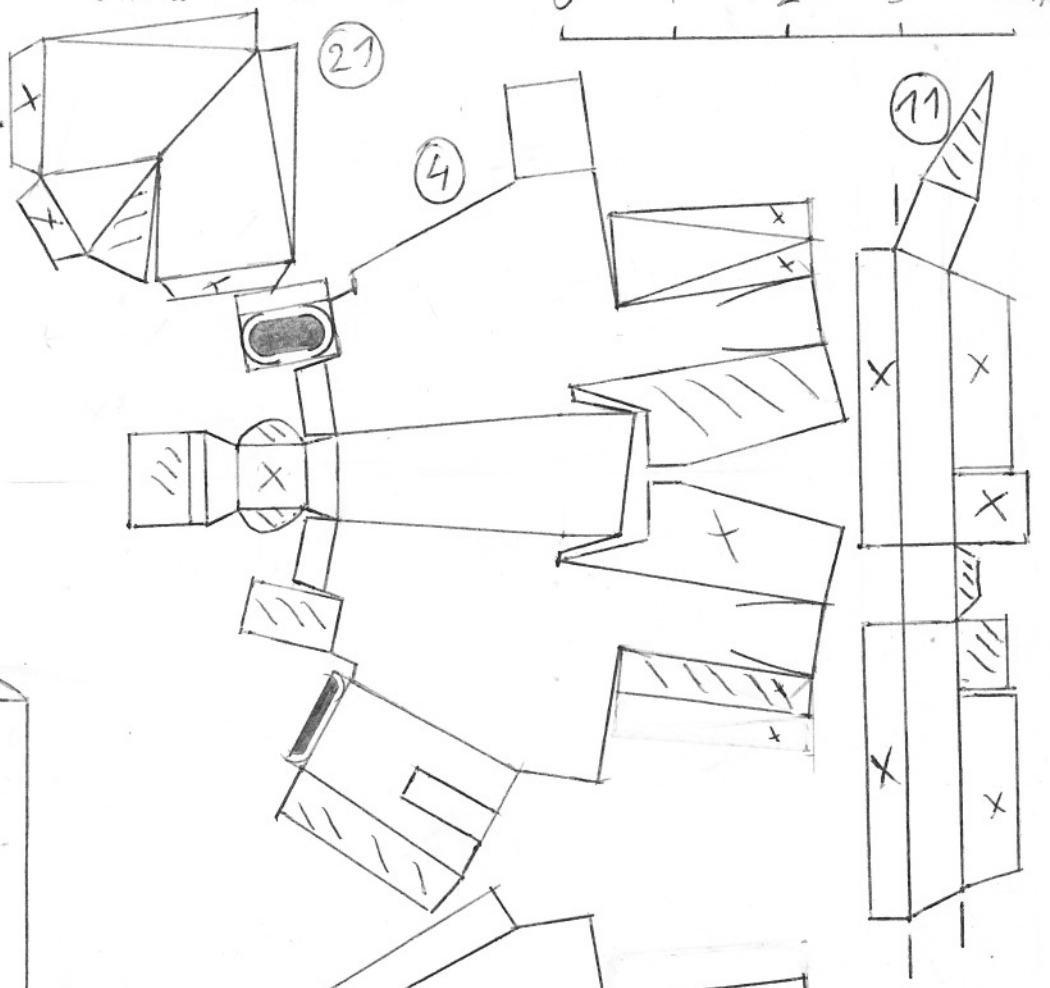

GRUMMAN E-2C HAWKEYE 1/2

<http://maquettes.m6blog.fr/>

Profil tub

4mm
0 1 2 3

<http://maquettes.m6blog.fr/>

E-2C HAWKEYE