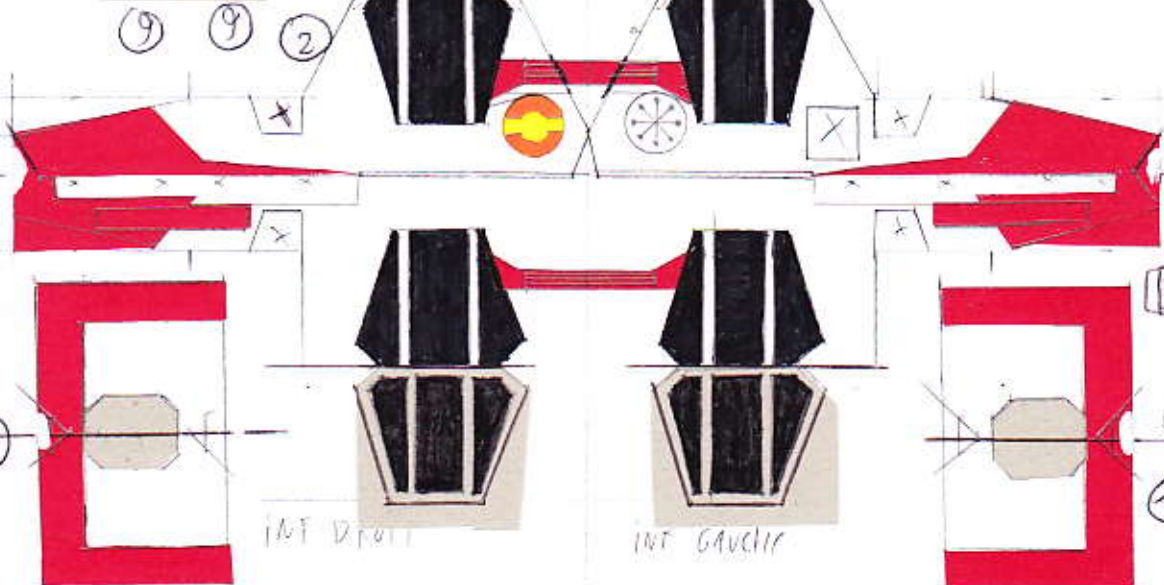

INTERCEPTEUR JEDI ETA-2

BOOSTER EXTERNE
"TRIPLE"

<http://maquettes.m6blog.fr/>

PORT

SUP DROIT

SUP GAUCHE

INTERCEPTEUR

JEDI
ETA-2