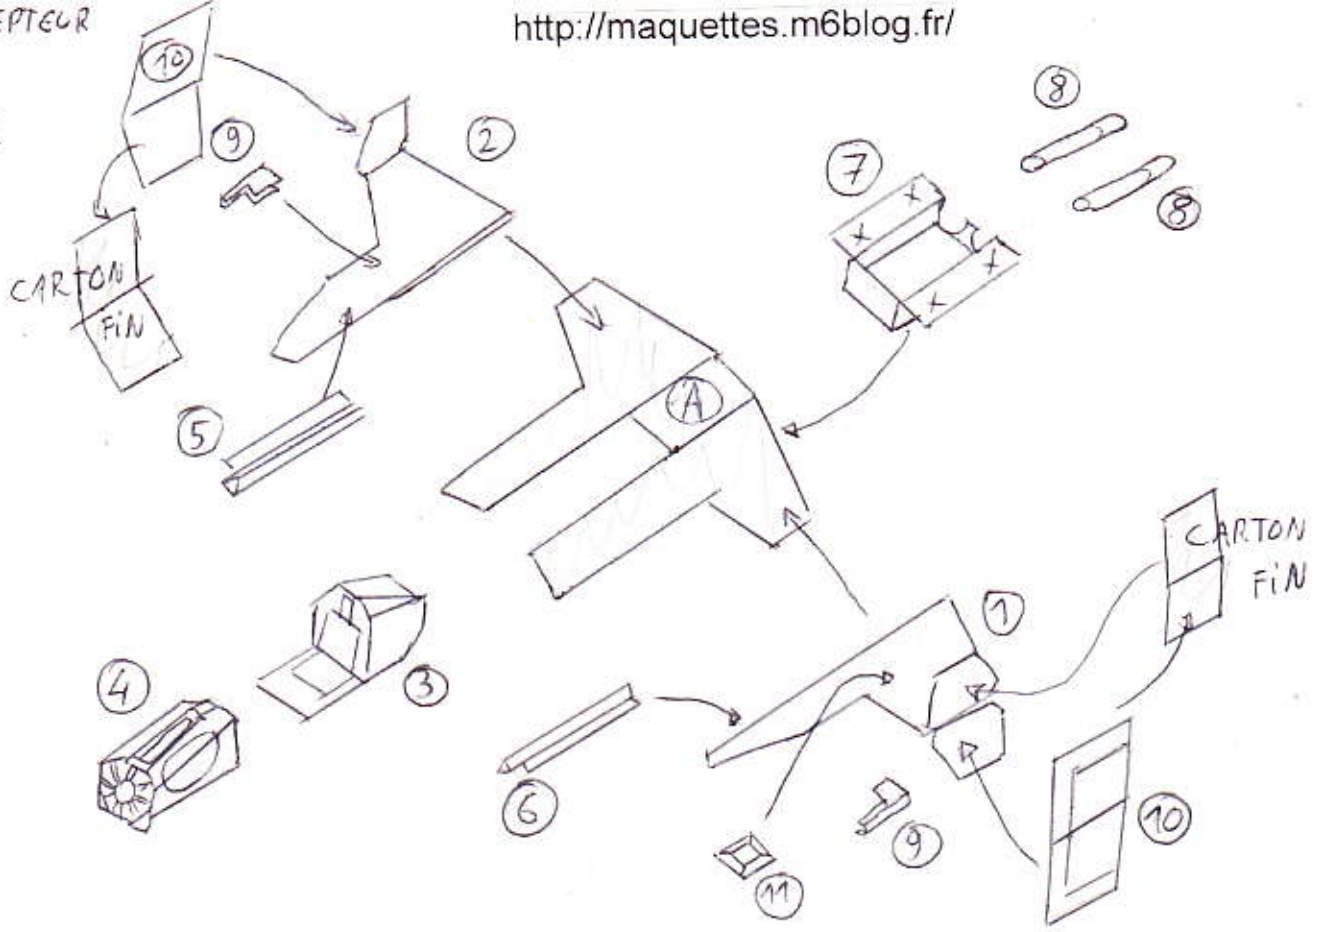

INTERCEPTEUR

JEDI
ETA-2

<http://maquettes.m6blog.fr/>