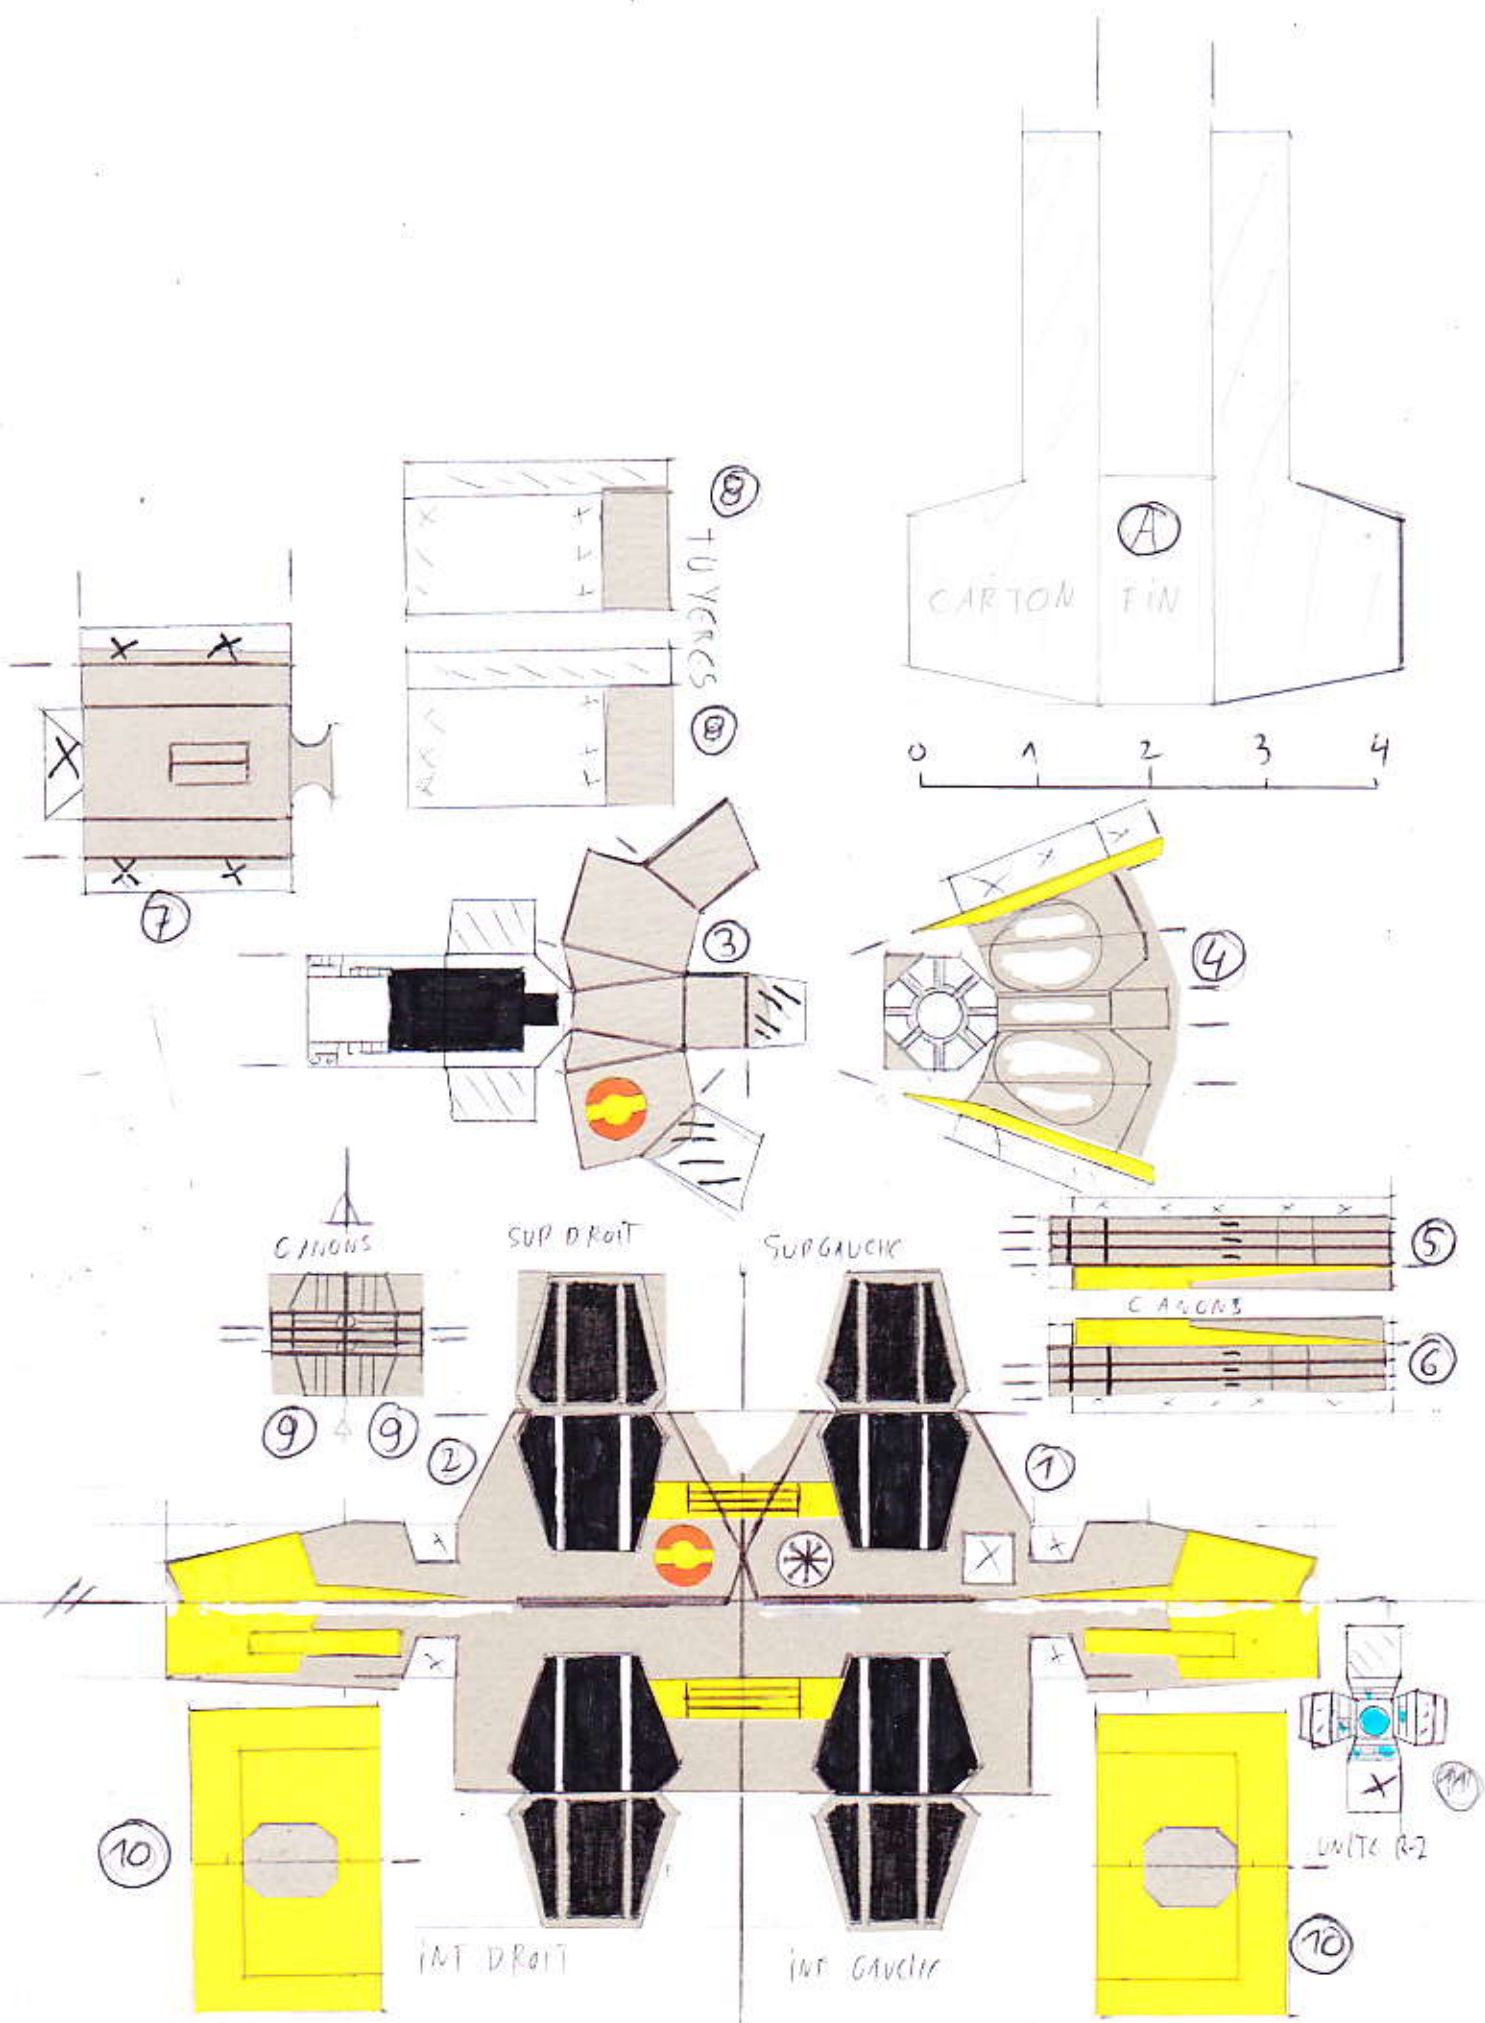

INTERCEPTEUR JEDI ETA-2

BOOSTER EXTERNE
"TRIPLE"

<http://maquettes.m6blog.fr/>

PORT

SUP DROIT

SUP GAUCHE

INTERCEPTEUR

JEDI
ETA-2