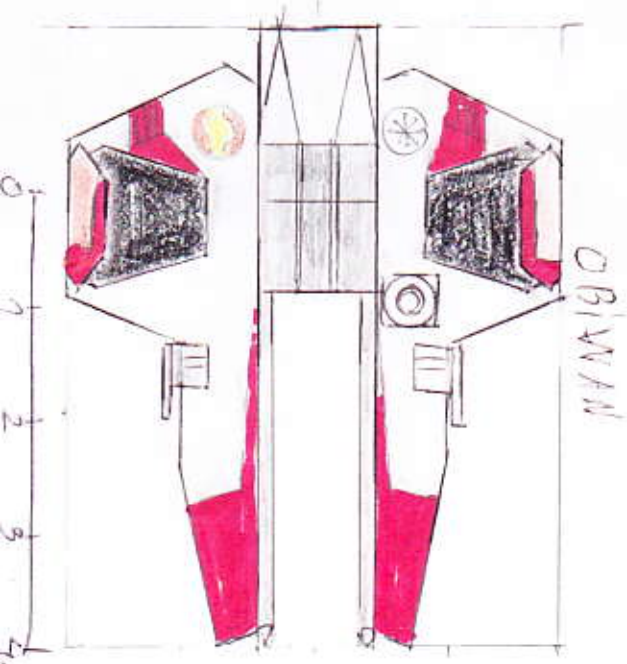

INTERCEPTEUR JEDI ETA-2

BOOSTER EXTERNE
"TRIPLE"

<http://maquettes.m6blog.fr/>

PORT

SUP DROIT

SUP GAUCHE

INTERCEPTEUR

JEDI
ETA-2