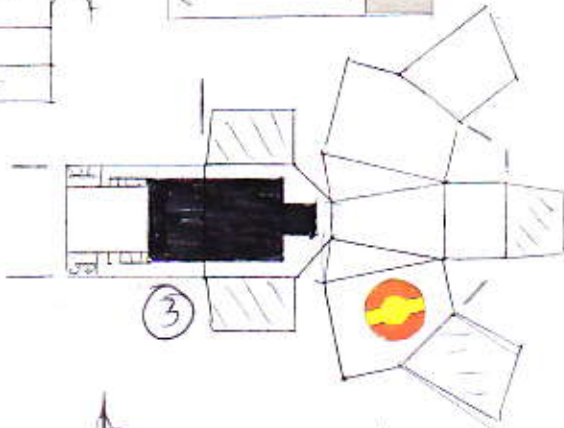

INTERCEPTEUR JEDI ETA-2

BOOSTER EXTERNE
"TRIPLE"

<http://maquettes.m6blog.fr/>

PORT

SUP DROIT

SUP GAUCHE

INTERCEPTEUR

JEDI
ETA-2