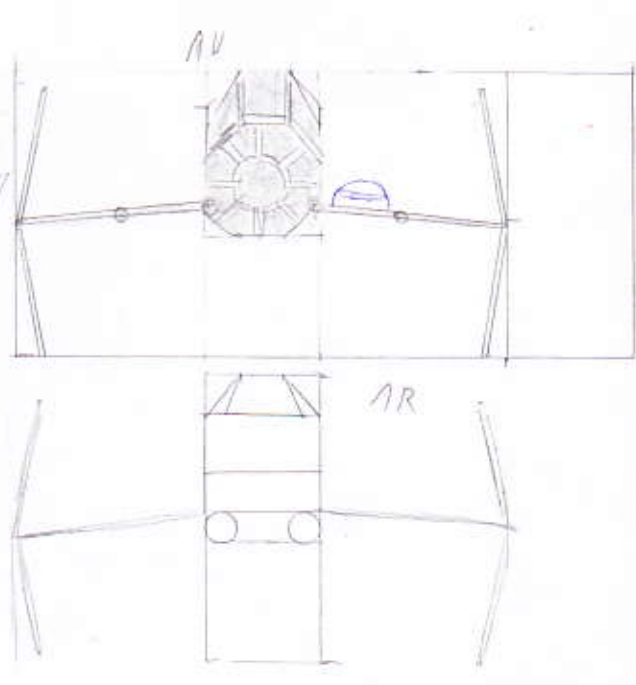

INTERCEPTEUR JEDI ETA-2

BOOSTER EXTERNE
"TRIPLE"

<http://maquettes.m6blog.fr/>

PORT

SUP DROIT

SUP GAUCHE

INTERCEPTEUR

JEDI
ETA-2