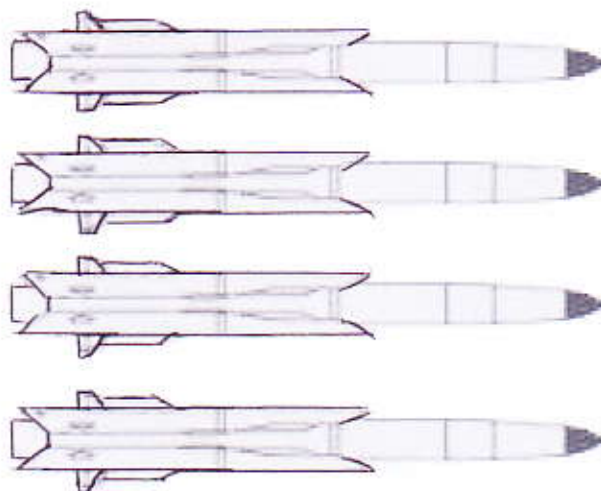

MIG-29 / 33 K "SEA FULCRUM"

MIG-29 K

<http://maquettes.m6blog.fr/>

MIG-29 R

1/12

0 1 2 3m

MIG-29K

2/2

APEX DROIT (5)

<http://maquettes.m6blog.fr>

**MiG-29K**

**4 x FAB-250 (bombes 250Kgs)**

**4 x AA-12 ADDER air-air**

**2 x KH-35 Anti-navire**

**4 x AA-11 ARCHER air-air**

**2 x KH-31 mod 2 air-sol**