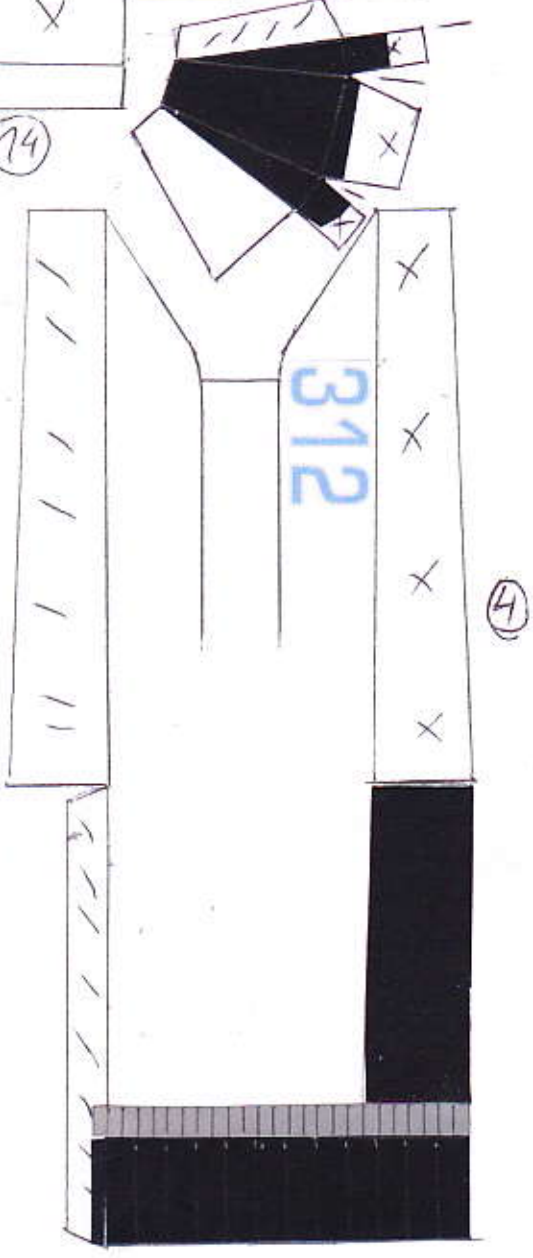

MIG-29 / 33 K "SEA FULCRUM"

MIG-29 K

<http://maquettes.m6blog.fr/>

MIG-29 R

1/12

0 1 2 3m

MIG-29K

2/2

APEX DROIT (5)

<http://maquettes.m6blog.fr>

**MiG-29K**

**4 x FAB-250 (bombes 250Kgs)**

**4 x AA-12 ADDER air-air**

**2 x KH-35 Anti-navire**

**4 x AA-11 ARCHER air-air**

**2 x KH-31 mod 2 air-sol**