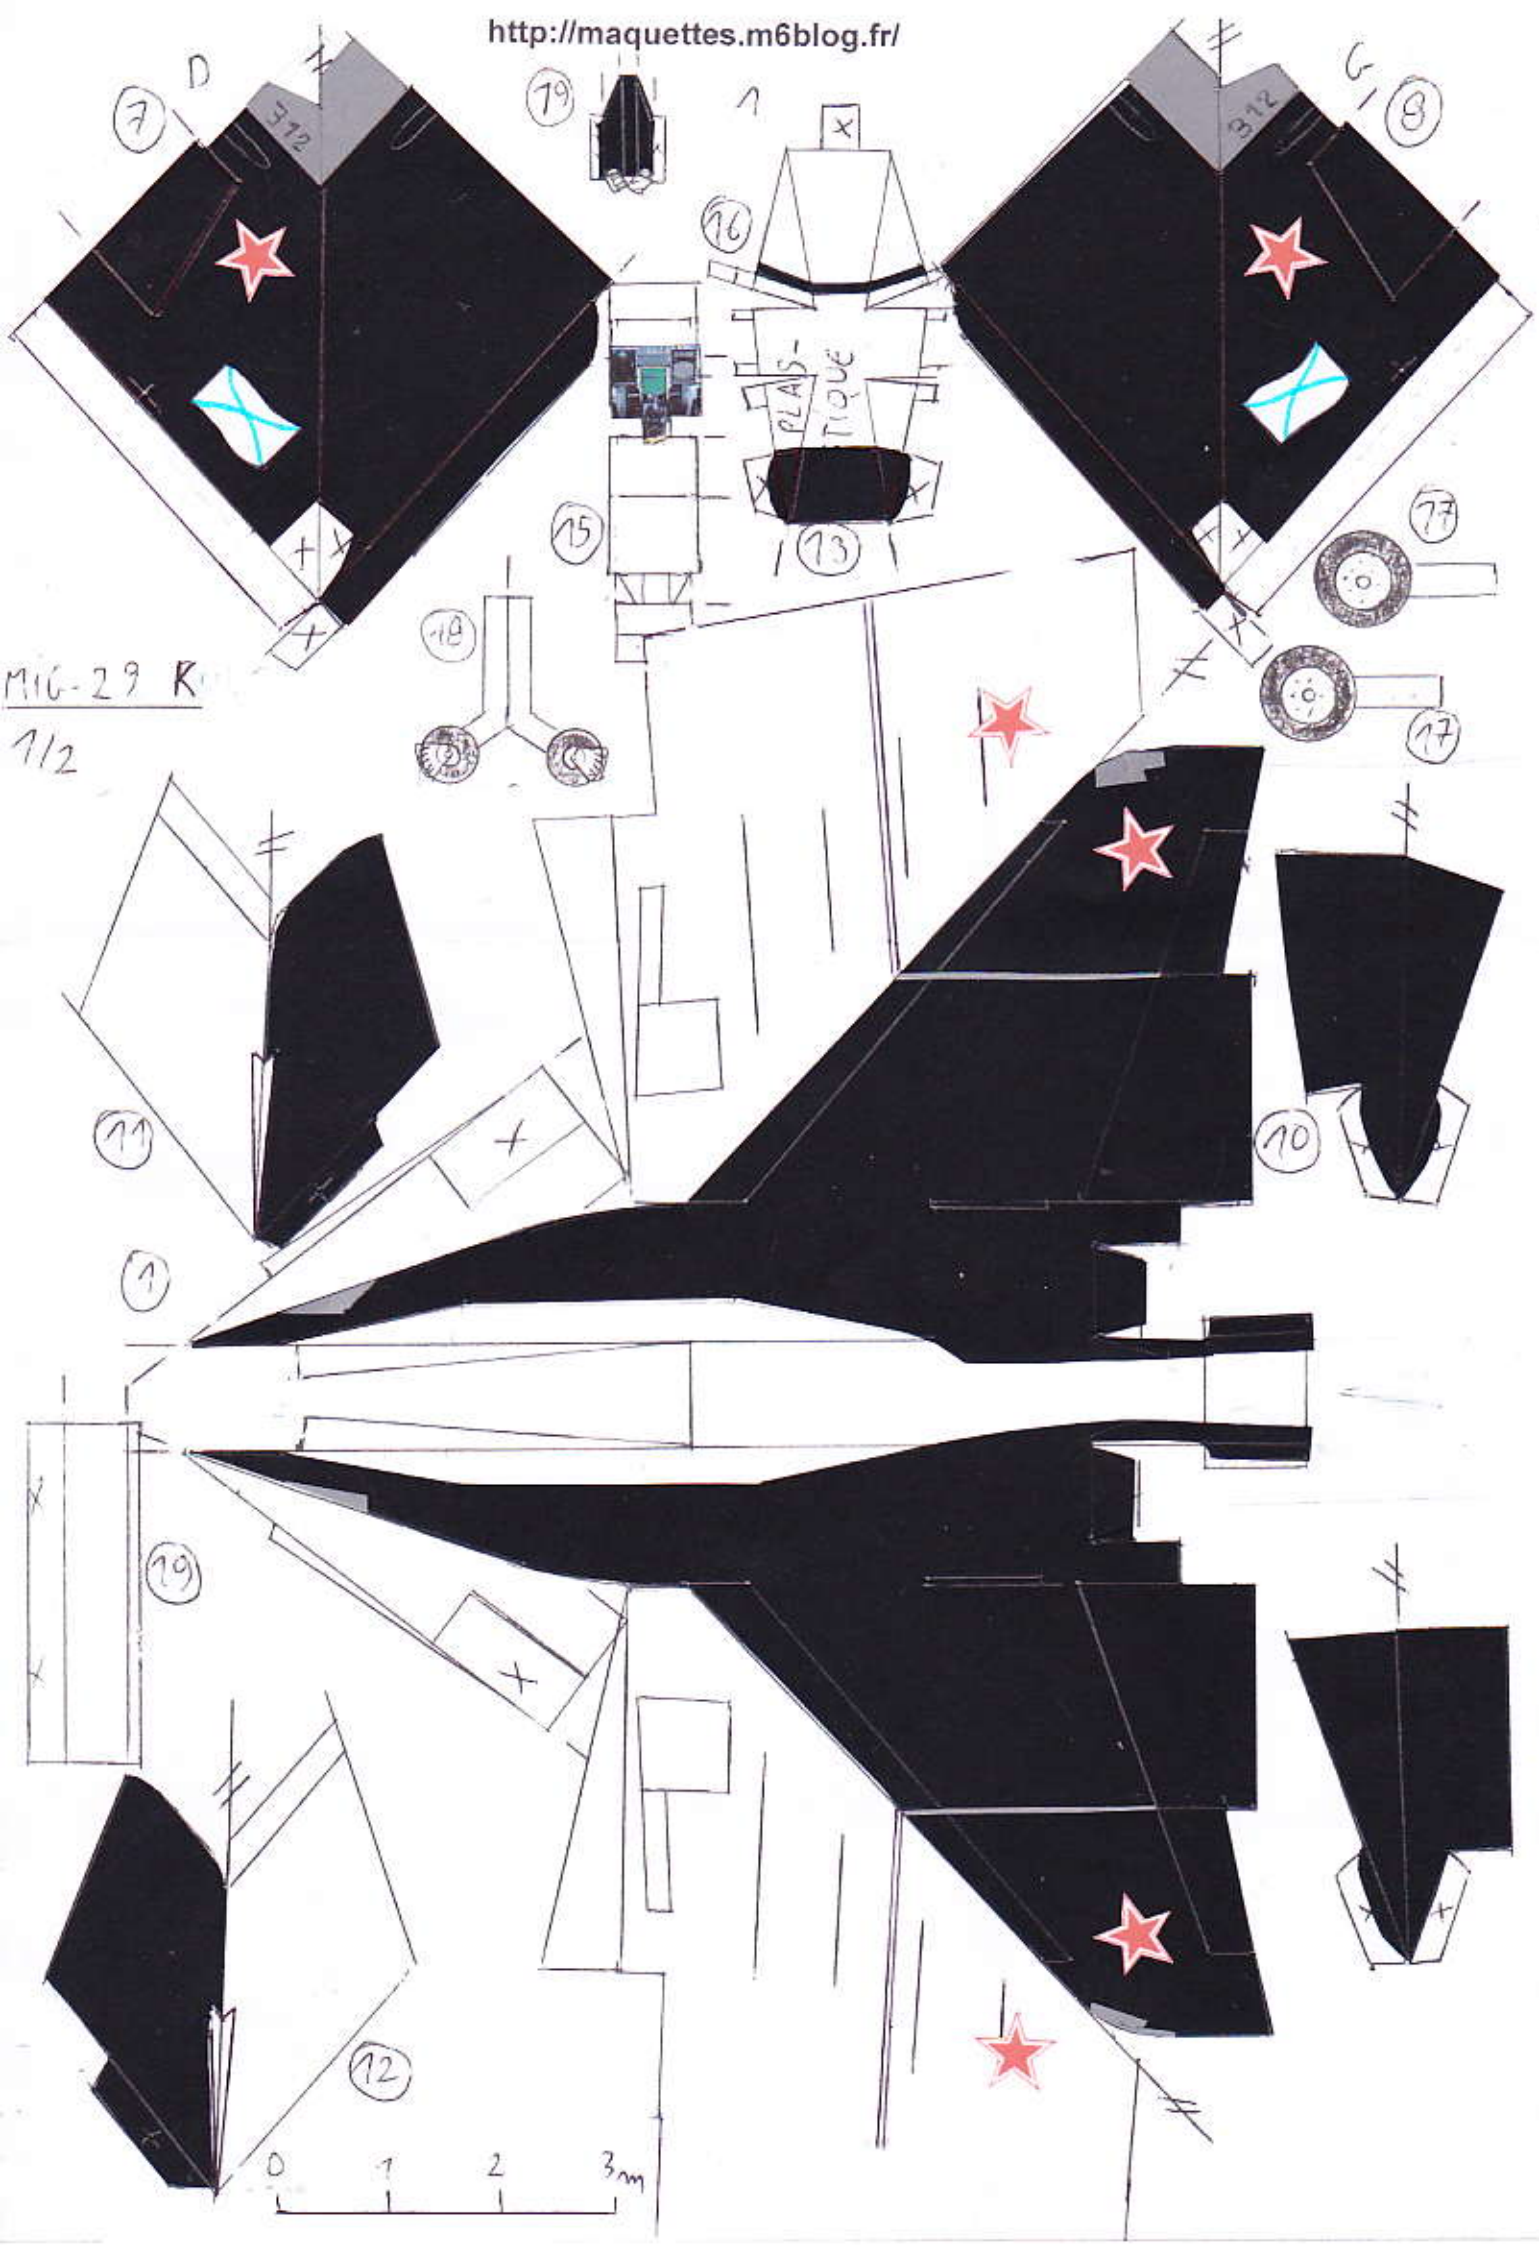

MIG-29 / 33 K "SEA FULCRUM"

MIG-29 K

<http://maquettes.m6blog.fr/>

MIG-29 R

1/12

0 1 2 3m

MIG-29K

2/2

APEX DROIT (5)

<http://maquettes.m6blog.fr>

**MiG-29K**

**4 x FAB-250 (bombes 250Kgs)**

**4 x AA-12 ADDER air-air**

**2 x KH-35 Anti-navire**

**4 x AA-11 ARCHER air-air**

**2 x KH-31 mod 2 air-sol**