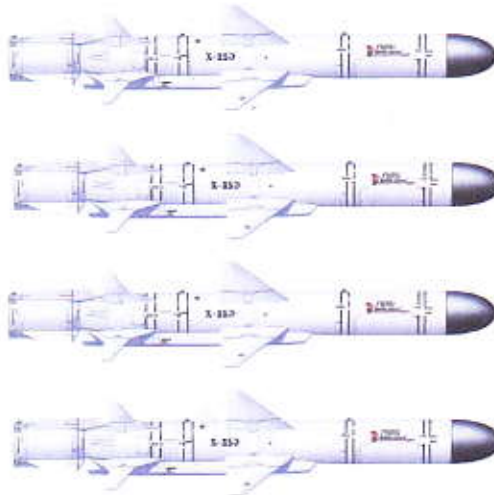

MIG-29 / 33 K "SEA FULCRUM"

MIG-29 K

<http://maquettes.m6blog.fr/>

MIG-29 R

1/12

0 1 2 3m

MIG-29K

2/2

APEX DROIT (5)

<http://maquettes.m6blog.fr>

**MiG-29K**

**4 x FAB-250 (bombes 250Kgs)**

**4 x AA-12 ADDER air-air**

**2 x KH-35 Anti-navire**

**4 x AA-11 ARCHER air-air**

**2 x KH-31 mod 2 air-sol**