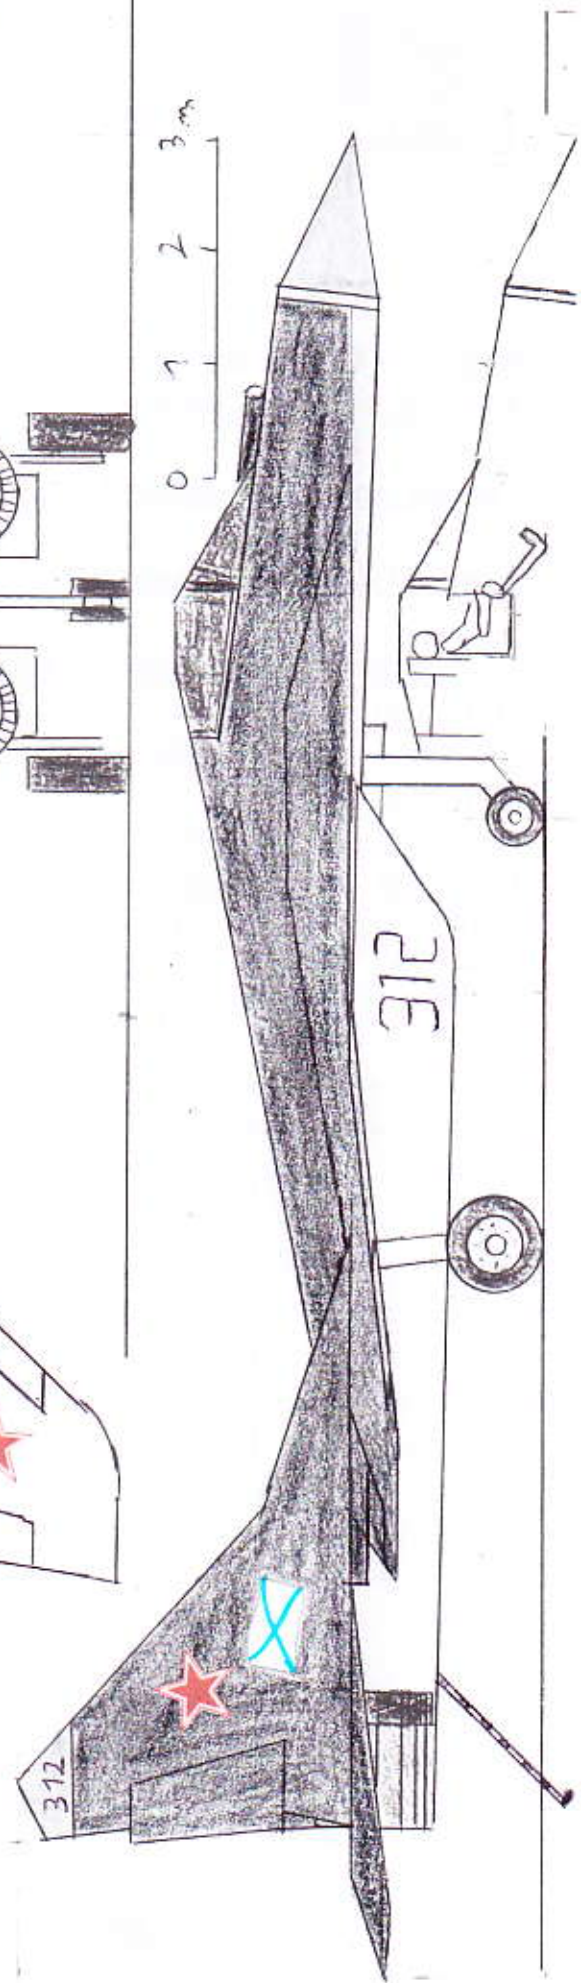

MIG-29 / 33 K "SEA FULCRUM"

MIG-29 K

<http://maquettes.m6blog.fr/>

MIG-29 R

1/12

0 1 2 3m

MIG-29K

2/2

APEX DROIT (5)

<http://maquettes.m6blog.fr>

**MiG-29K**

**4 x FAB-250 (bombes 250Kgs)**

**4 x AA-12 ADDER air-air**

**2 x KH-35 Anti-navire**

**4 x AA-11 ARCHER air-air**

**2 x KH-31 mod 2 air-sol**