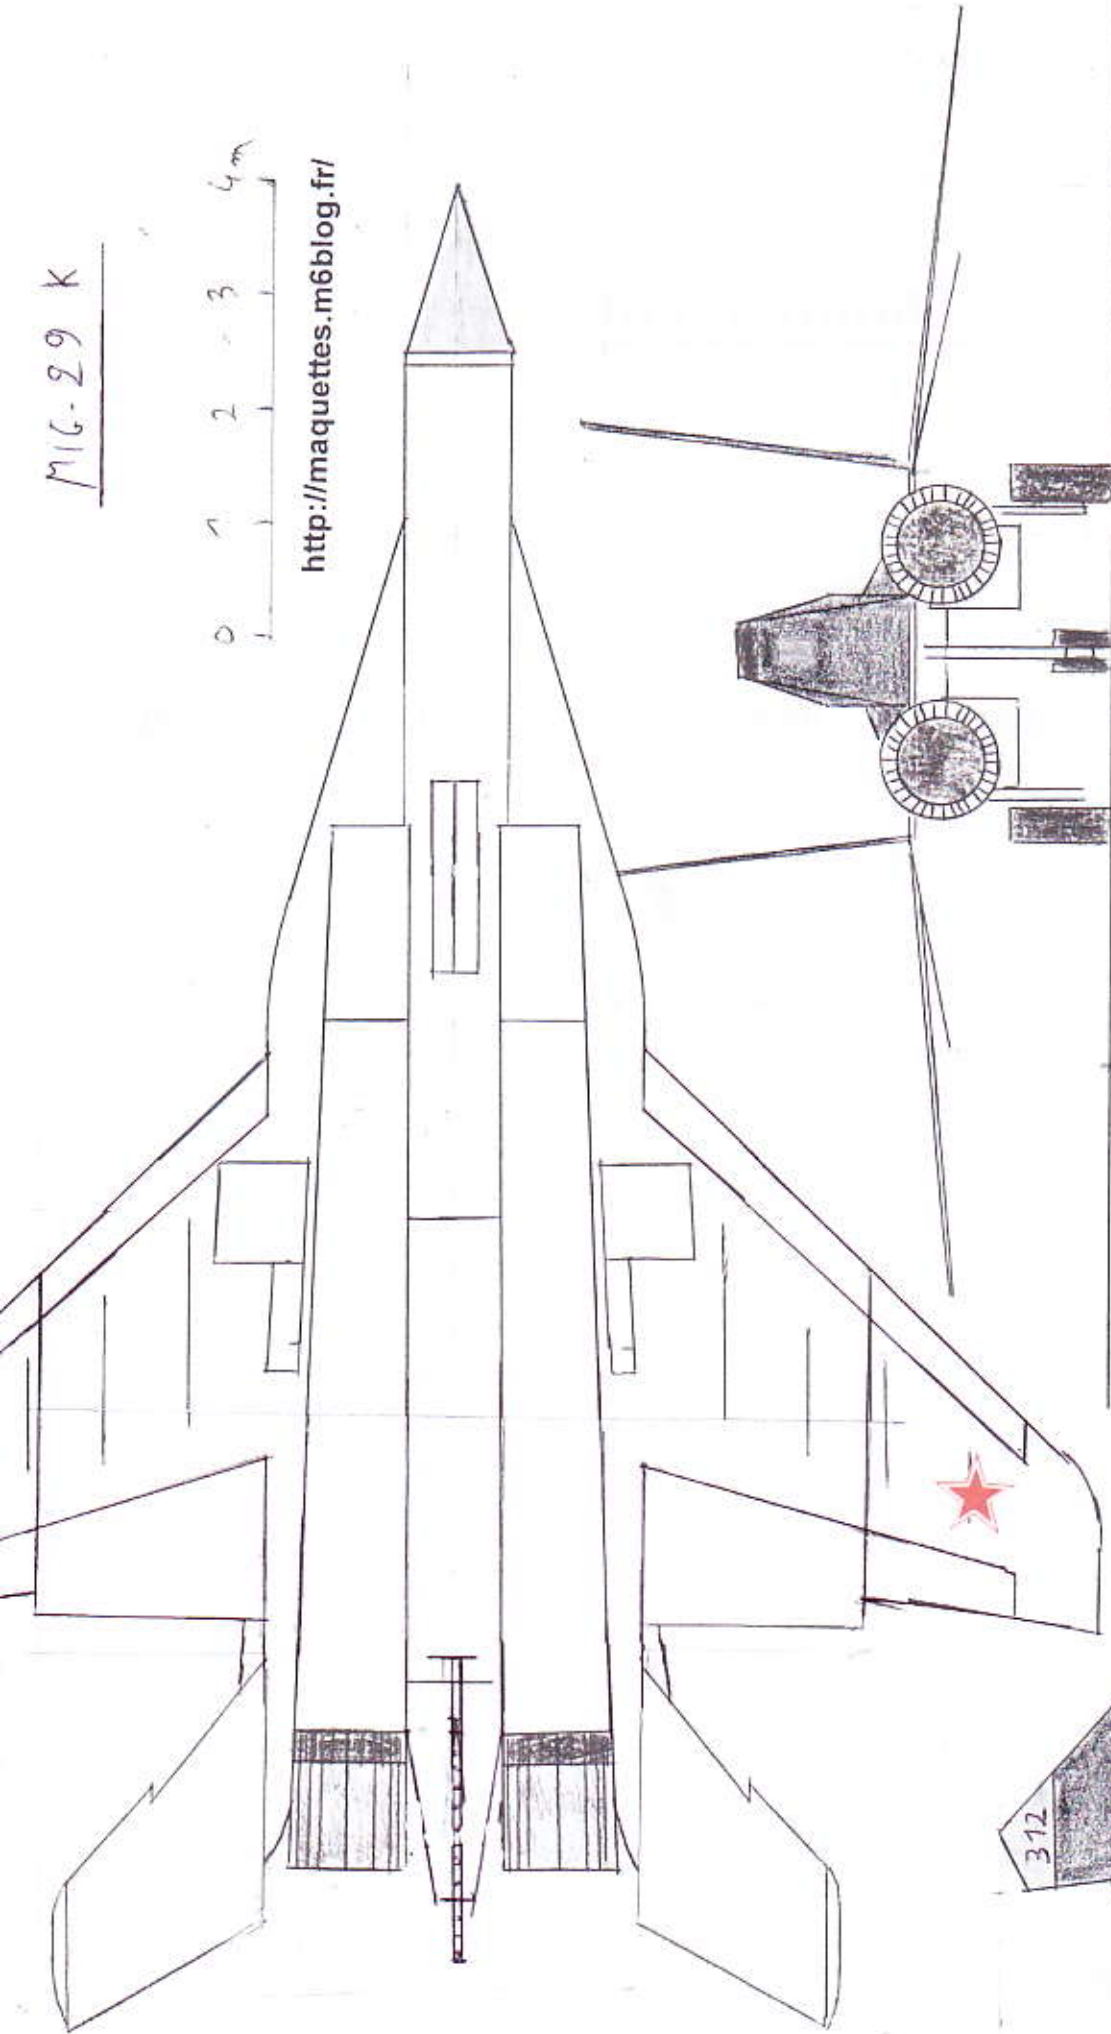

MIG-29 / 33 K "SEA FULCRUM"

MIG-29 K

<http://maquettes.m6blog.fr/>

MIG-29 R

1/12

0 1 2 3m

MIG-29K

2/2

APEX DROIT (5)

<http://maquettes.m6blog.fr>

**MiG-29K**

**4 x FAB-250 (bombes 250Kgs)**

**4 x AA-12 ADDER air-air**

**2 x KH-35 Anti-navire**

**4 x AA-11 ARCHER air-air**

**2 x KH-31 mod 2 air-sol**