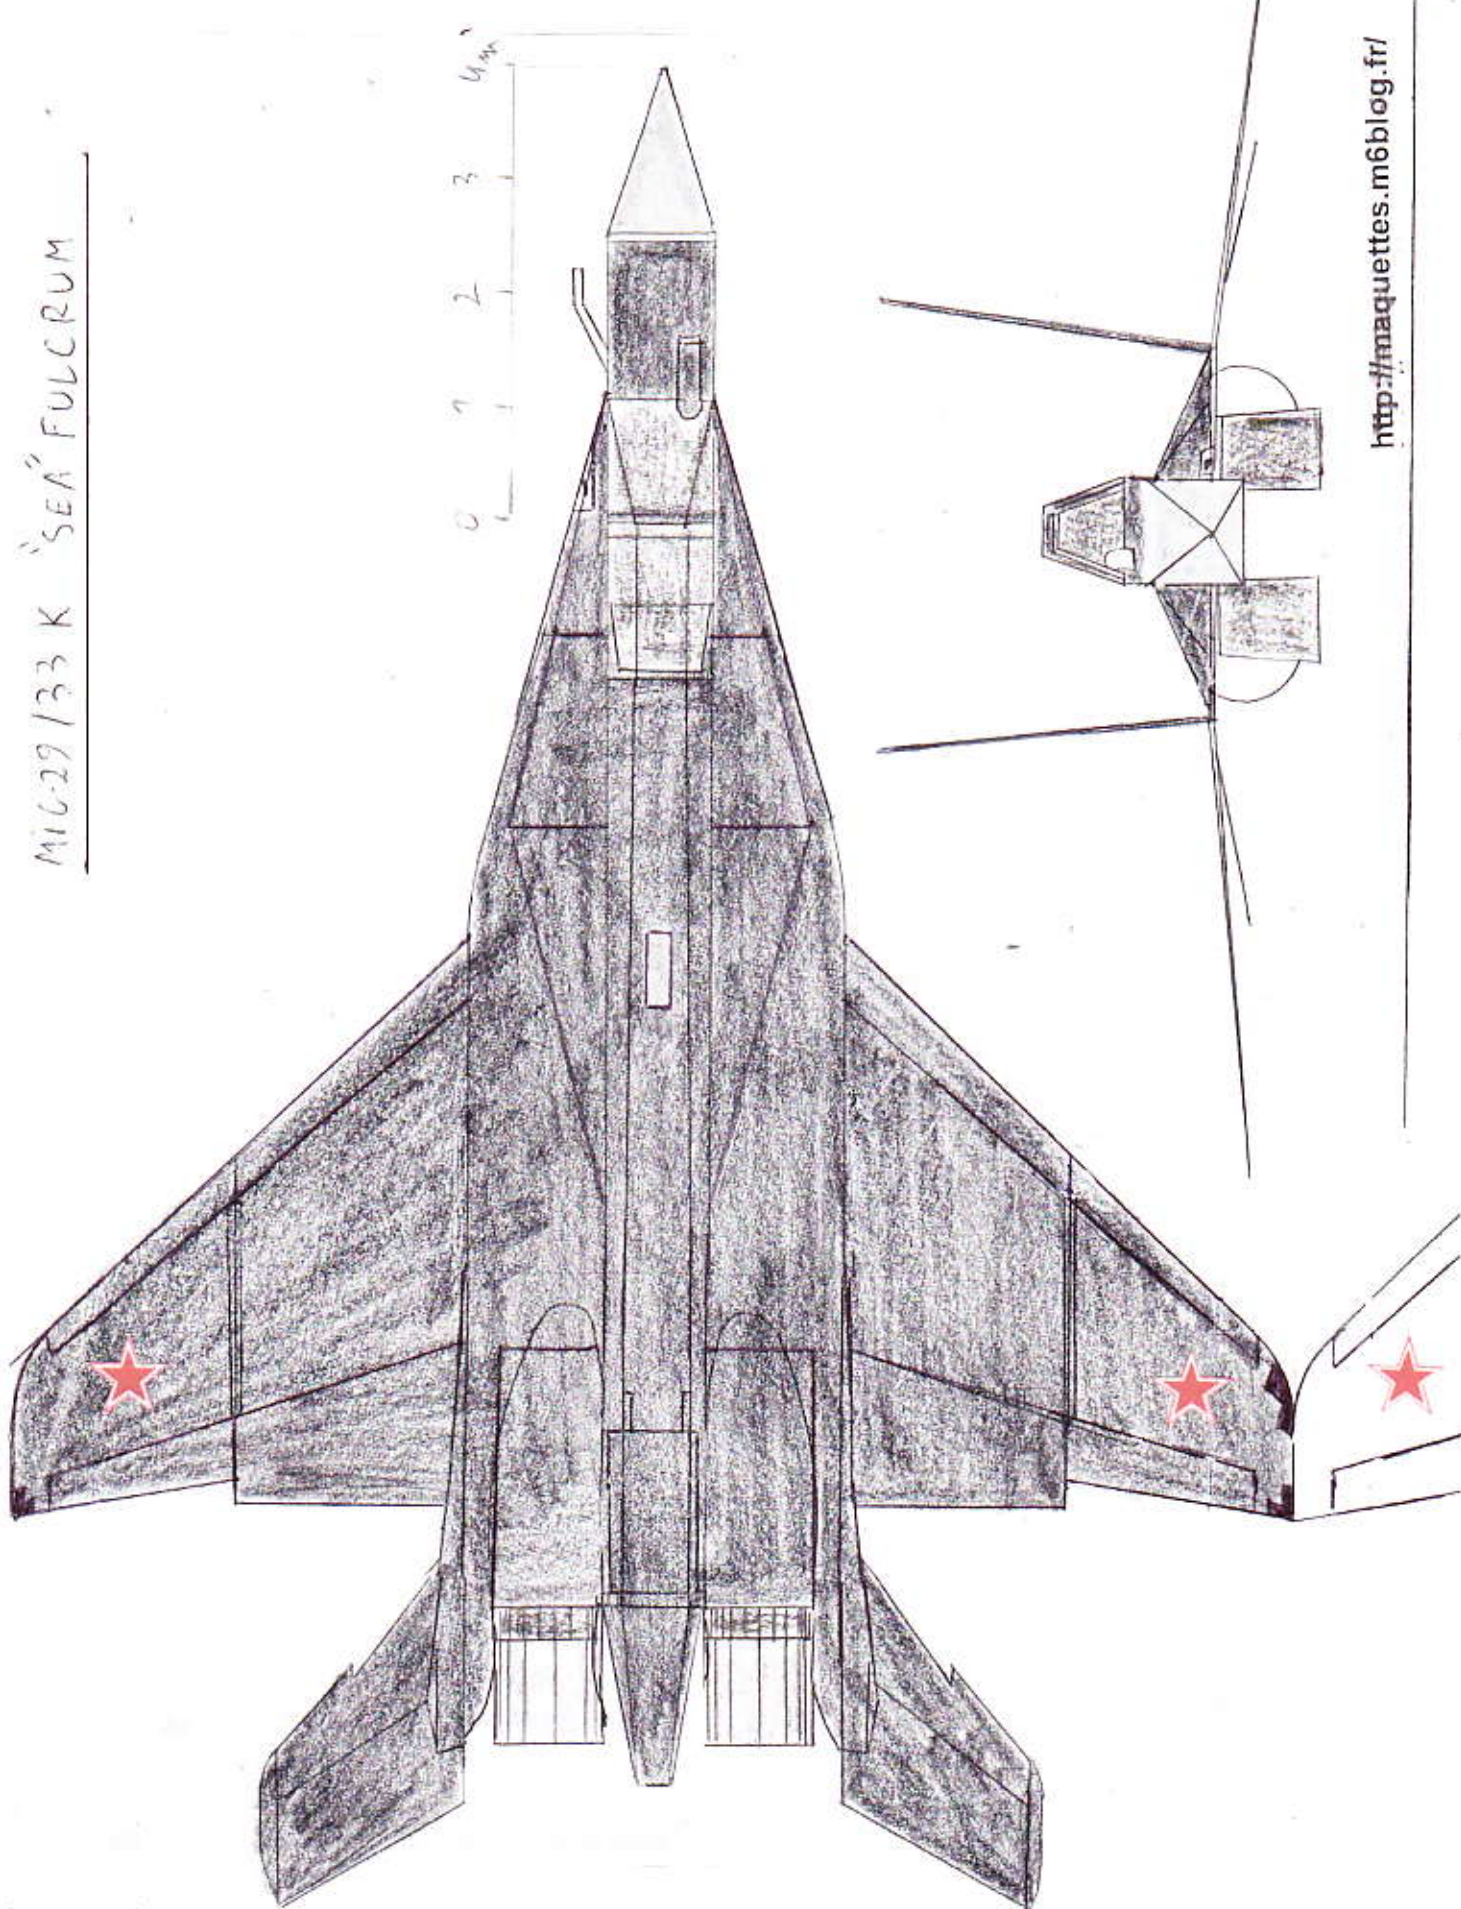

MIG-29 / 33 K "SEA FULCRUM"

MIG-29 K

<http://maquettes.m6blog.fr/>

MIG-29 R

1/12

0 1 2 3m

MIG-29K

2/2

APEX DROIT (5)

<http://maquettes.m6blog.fr>

**MiG-29K**

**4 x FAB-250 (bombes 250Kgs)**

**4 x AA-12 ADDER air-air**

**2 x KH-35 Anti-navire**

**4 x AA-11 ARCHER air-air**

**2 x KH-31 mod 2 air-sol**