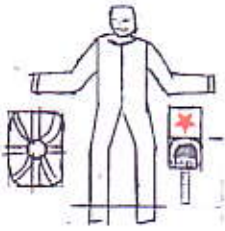

APEX DROIT (5)

<http://maquettes.m6blog.fr>

**MiG-29K**

**4 x FAB-250 (bombes 250Kgs)**

**4 x AA-12 ADDER air-air**

**2 x KH-35 Anti-navire**

**4 x AA-11 ARCHER air-air**

**2 x KH-31 mod 2 air-sol**