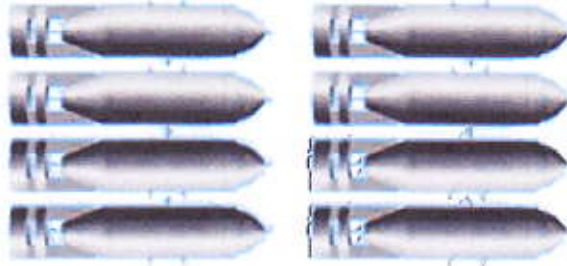

MIG-29 / 33 K "SEA FULCRUM"

MIG-29 K

<http://maquettes.m6blog.fr/>

MIG-29 R

1/12

0 1 2 3m

MIG-29K

2/2

APEX DROIT (5)

<http://maquettes.m6blog.fr>

**MiG-29K**

**4 x FAB-250 (bombes 250Kgs)**

**4 x AA-12 ADDER air-air**

**2 x KH-35 Anti-navire**

**4 x AA-11 ARCHER air-air**

**2 x KH-31 mod 2 air-sol**