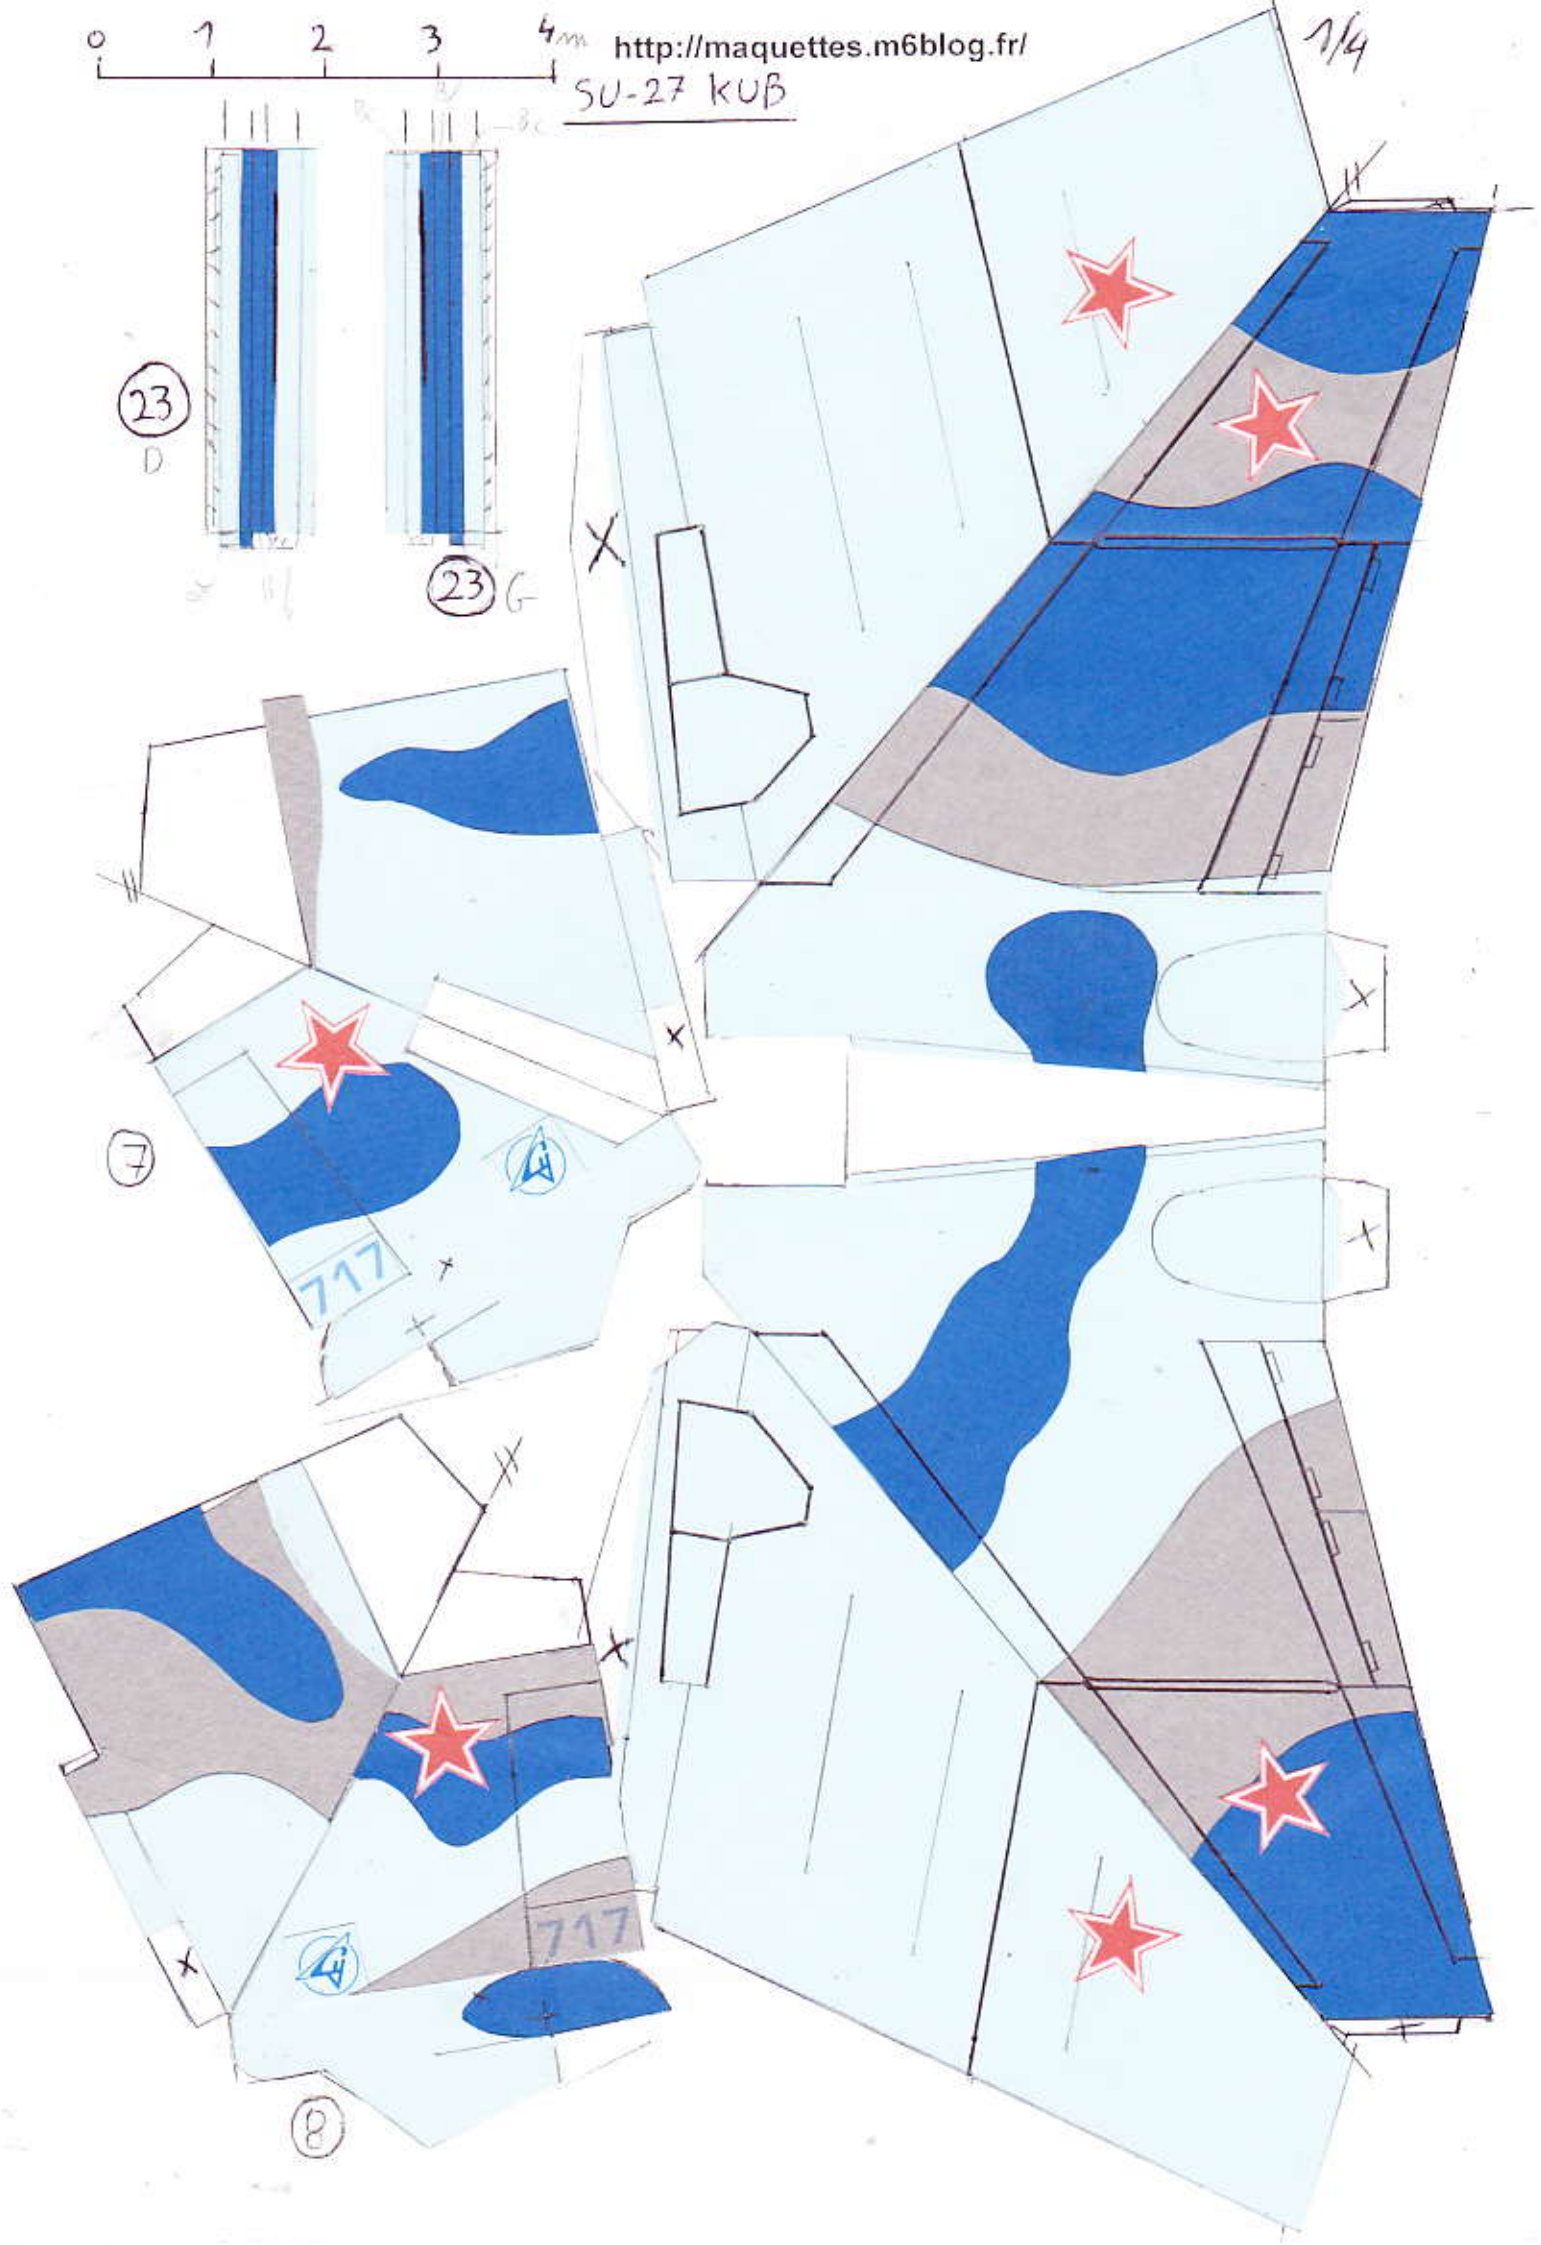

SU-27 KUB

<http://maquettes.m6blog.fr/>

4

<http://maquettes.m6blog.fr/>

1/4

APEX GAUCHE

6

16

ELASTIQUE

5

APEX DROIT

19

4/14

SU-27 KUB ARMEMENT 0 1 2 3 4m

<http://maquettes.m6blog.fr/>

SU-27 KUB