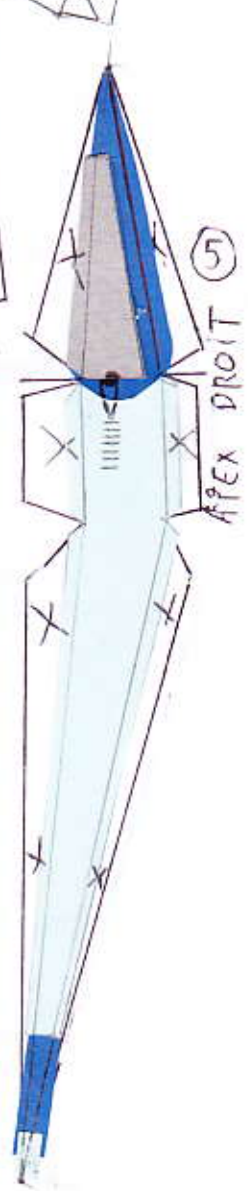

SU-27 KUB

<http://maquettes.m6blog.fr/>

4

<http://maquettes.m6blog.fr/>

1/4

APEX GAUCHE

6

16

ELASTIQUE

5

APEX DROIT

19

4/14

SU-27 KUB ARMEMENT 0 1 2 3 4m

<http://maquettes.m6blog.fr/>

SU-27 KUB

SCHEMA

<http://maquettes.m6blog.fr/>

PIECES SPECIFIQUES