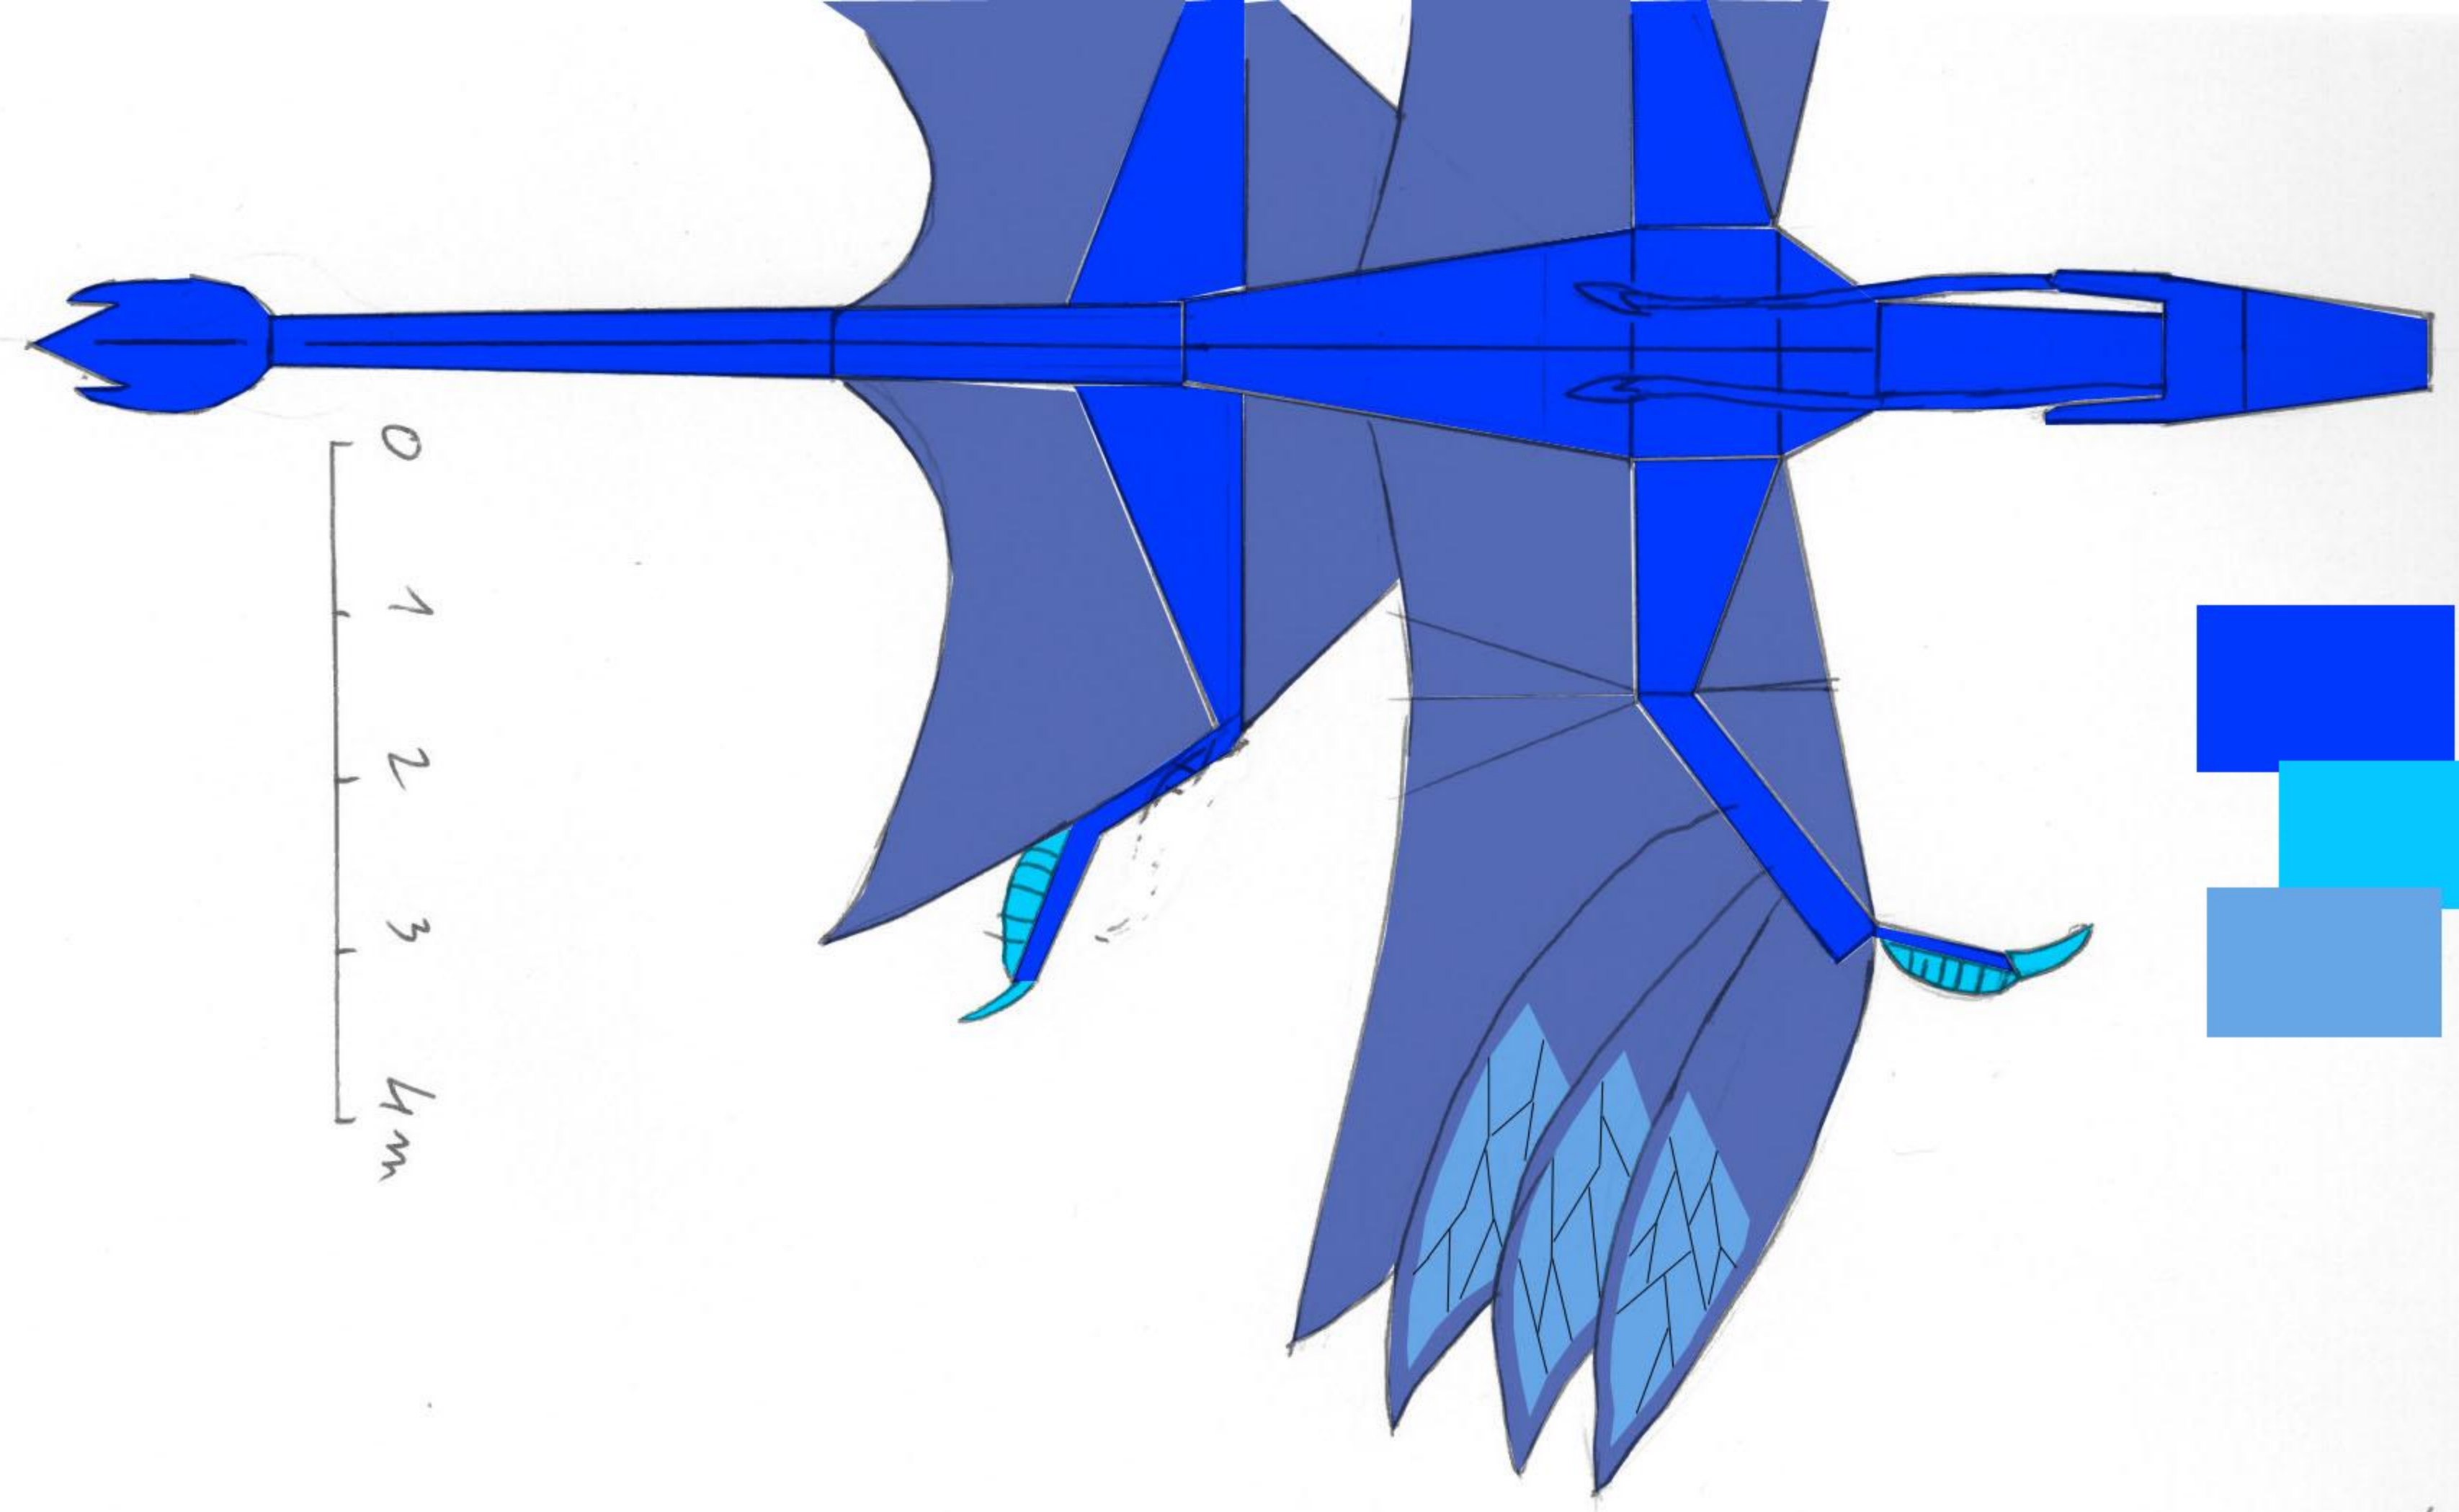

IKRAN / BANSHEE

QUEUE

COU

TETE

LANGUE

MACHOIRE

MENTON

OREILLES

BRAS

JAMBES

DOIGT DROIT

DOIGT GAUCHE

mm 1 2 3 4m