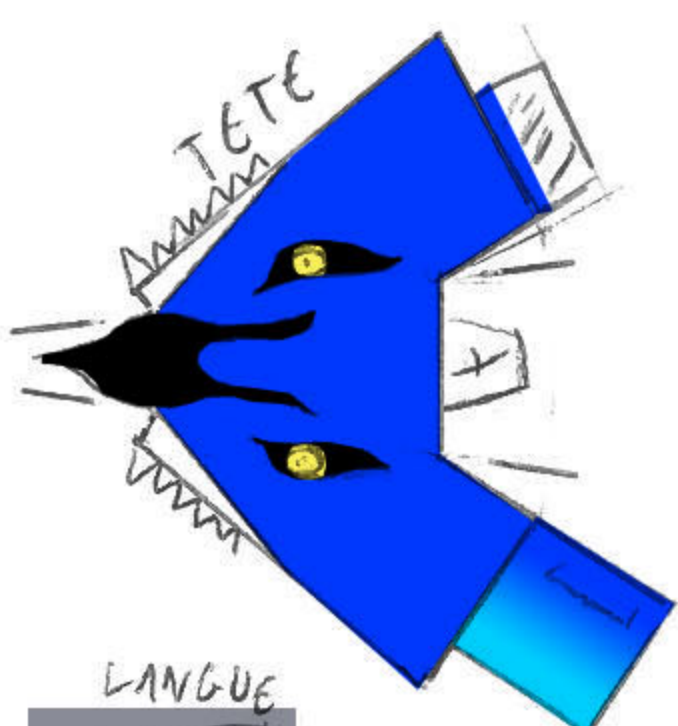

IKRAN / BANSHEE

QUEUE

COU

TETE

LANGUE

MACHOIRE

MENTON

OREILLES

BRAS

JAMBES

DOIGT DROIT

DOIGT GAUCHE

mm 1 2 3 4m