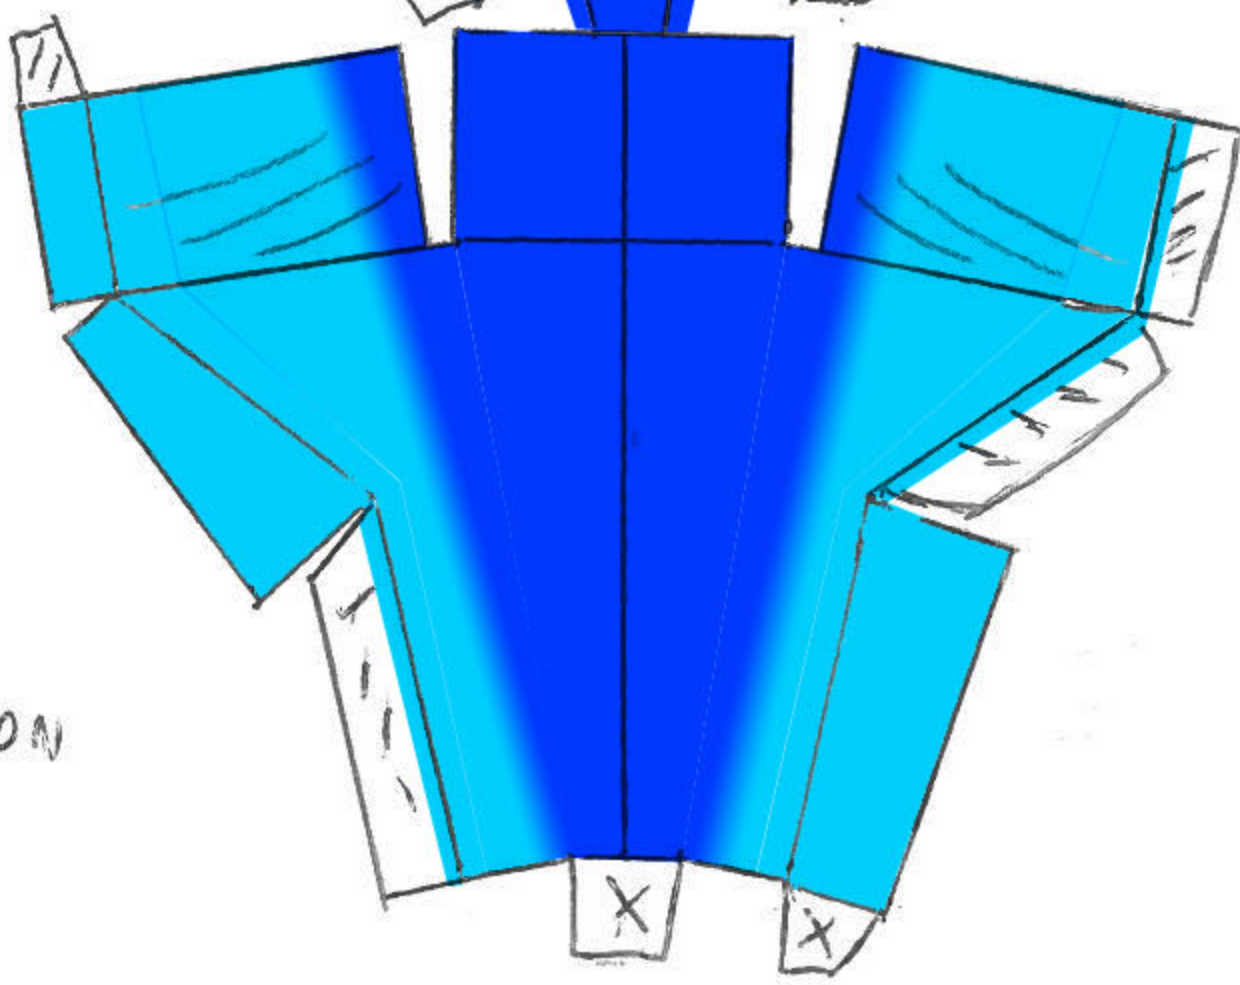

IKRAN / BANSHEE

QUEUE

COU

TETE

LANGUE

MACHOIRE

MENTON

OREILLES

BRAS

JAMBES

DOIGT DROIT

DOIGT GAUCHE

mm 1 2 3 4m