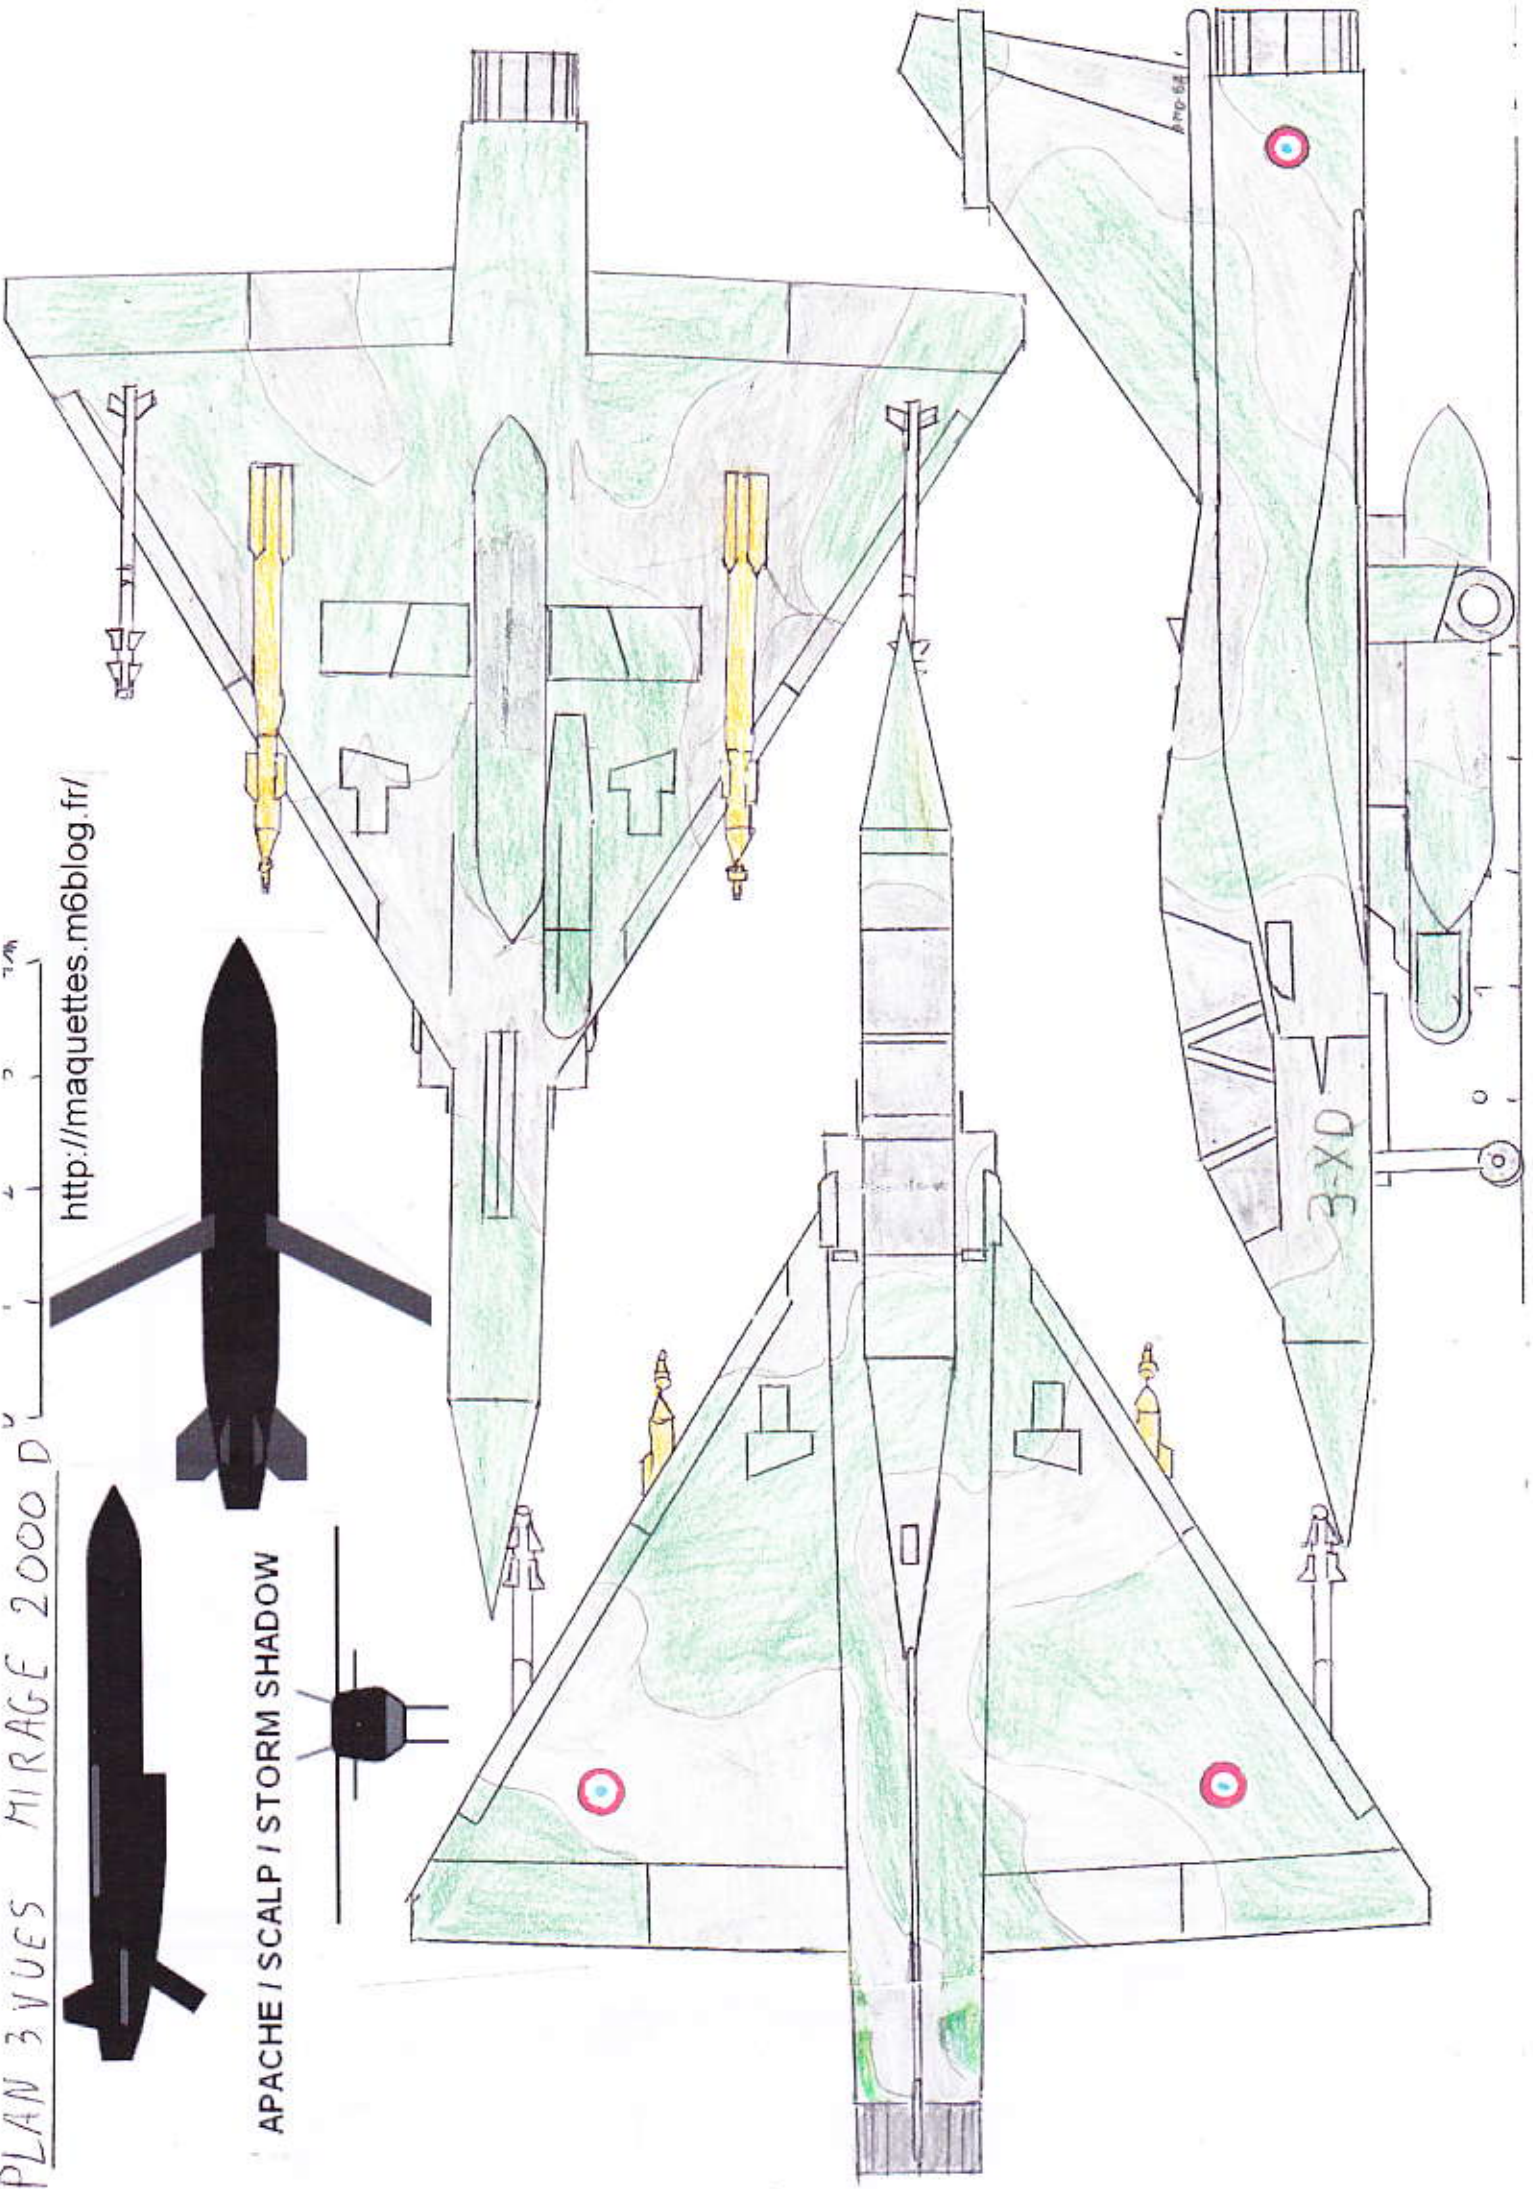

PLAN 3 VUES MIRAGE 2000 D

APACHE / SCALP / STORM SHADOW

<http://maquettes.m6blog.fr/>

1 2 3 4 5 6 7 cm

MIRAGE 2000D

1 2 3 4

MIRAGE 2000 D

0 1 2 3 4 m

Nacelle PDLCT-ST

<http://maquettes.m6blog.fr/>

RENFORTS