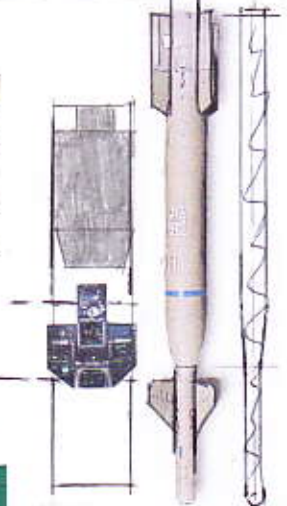

PLAN 3 VUES MIRAGE 2000 D

APACHE / SCALP / STORM SHADOW

<http://maquettes.m6blog.fr/>

1 2 3 4 5 6 7 cm

MIRAGE 2000D

1 2 3 4

MIRAGE 2000 D

0 1 2 3 4 m

Nacelle PDLCT-ST

<http://maquettes.m6blog.fr/>

RENFORTS