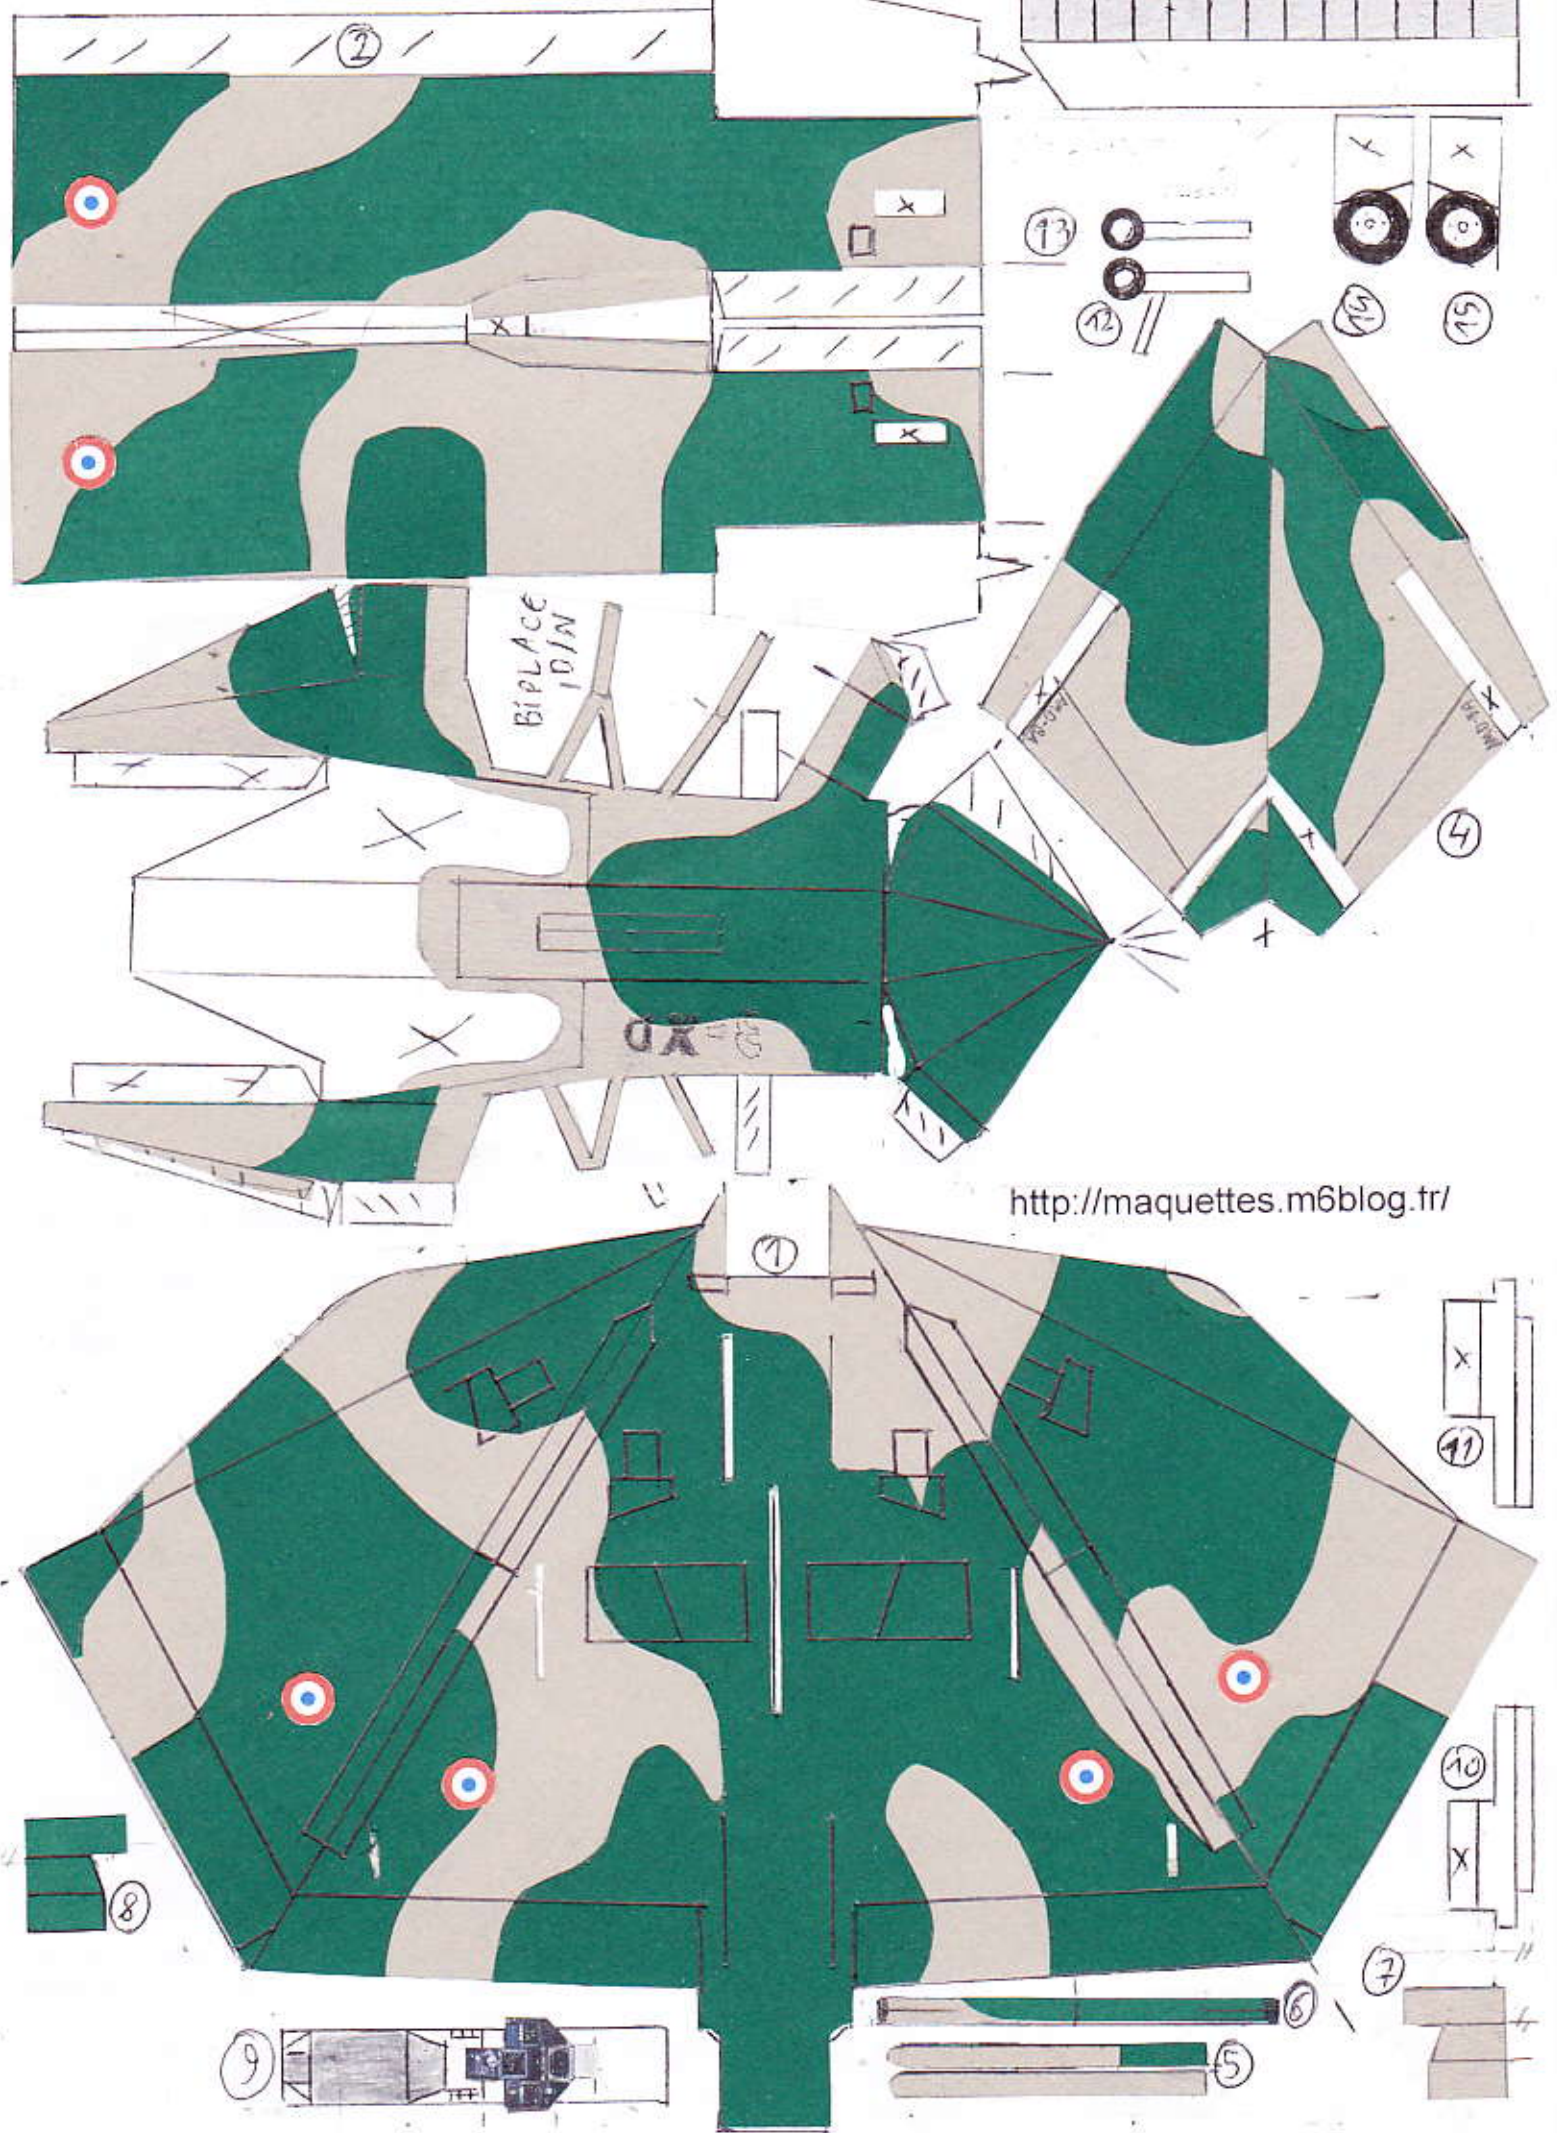

PLAN 3 VUES MIRAGE 2000 D

APACHE / SCALP / STORM SHADOW

<http://maquettes.m6blog.fr/>

1 2 3 4 5 6 7 cm

MIRAGE 2000D

1 2 3 4

MIRAGE 2000 D

0 1 2 3 4 m

Nacelle PDLCT-ST

<http://maquettes.m6blog.fr/>

RENFORTS