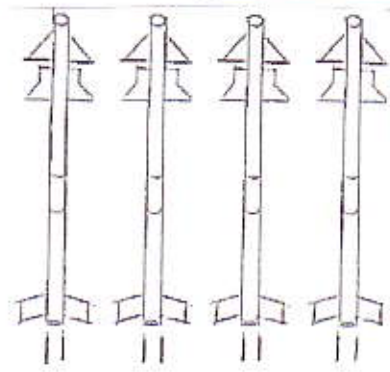

PLAN 3 VUES MIRAGE 2000 D

APACHE / SCALP / STORM SHADOW

<http://maquettes.m6blog.fr/>

1 2 3 4 5 6 7 cm

MIRAGE 2000D

1 2 3 4

MIRAGE 2000 D

0 1 2 3 4 m

Nacelle PDLCT-ST

<http://maquettes.m6blog.fr/>

RENFORTS