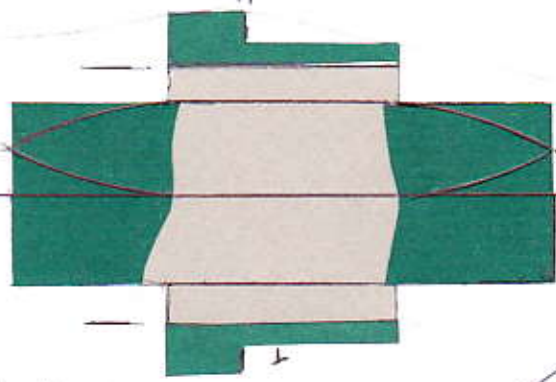

PLAN 3 VUES MIRAGE 2000 D

APACHE / SCALP / STORM SHADOW

<http://maquettes.m6blog.fr/>

1 2 3 4 5 6 7 cm

MIRAGE 2000D

1 2 3 4

MIRAGE 2000 D

0 1 2 3 4 m