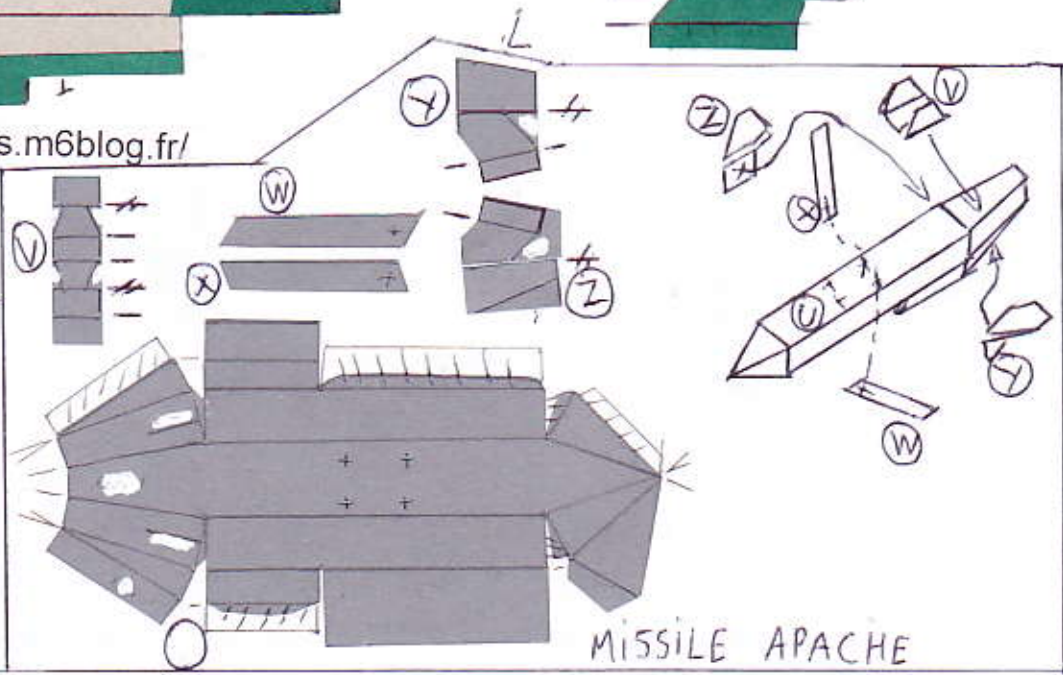

<http://maquettes.m6blog.fr/>