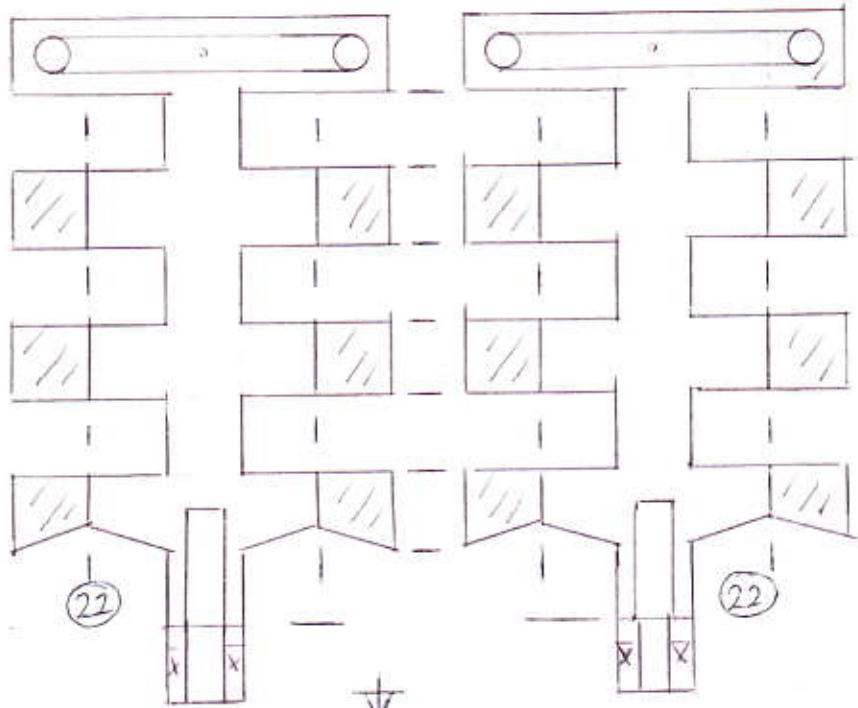

<http://maquettes.m6blog.fr/>

CANONNIERE CLONE 1166  
STD ET ARC-1

<http://maquettes.m6blog.fr/>

Position  
Pertes  
laterales  
barreres

12

HO  
al

14

<http://maquettes.m6blog.fr/>

6

16

15

0 1 2 3

7

4

RENFORT INFERIEUR AILE

13

moitié sup  
REACTEUR