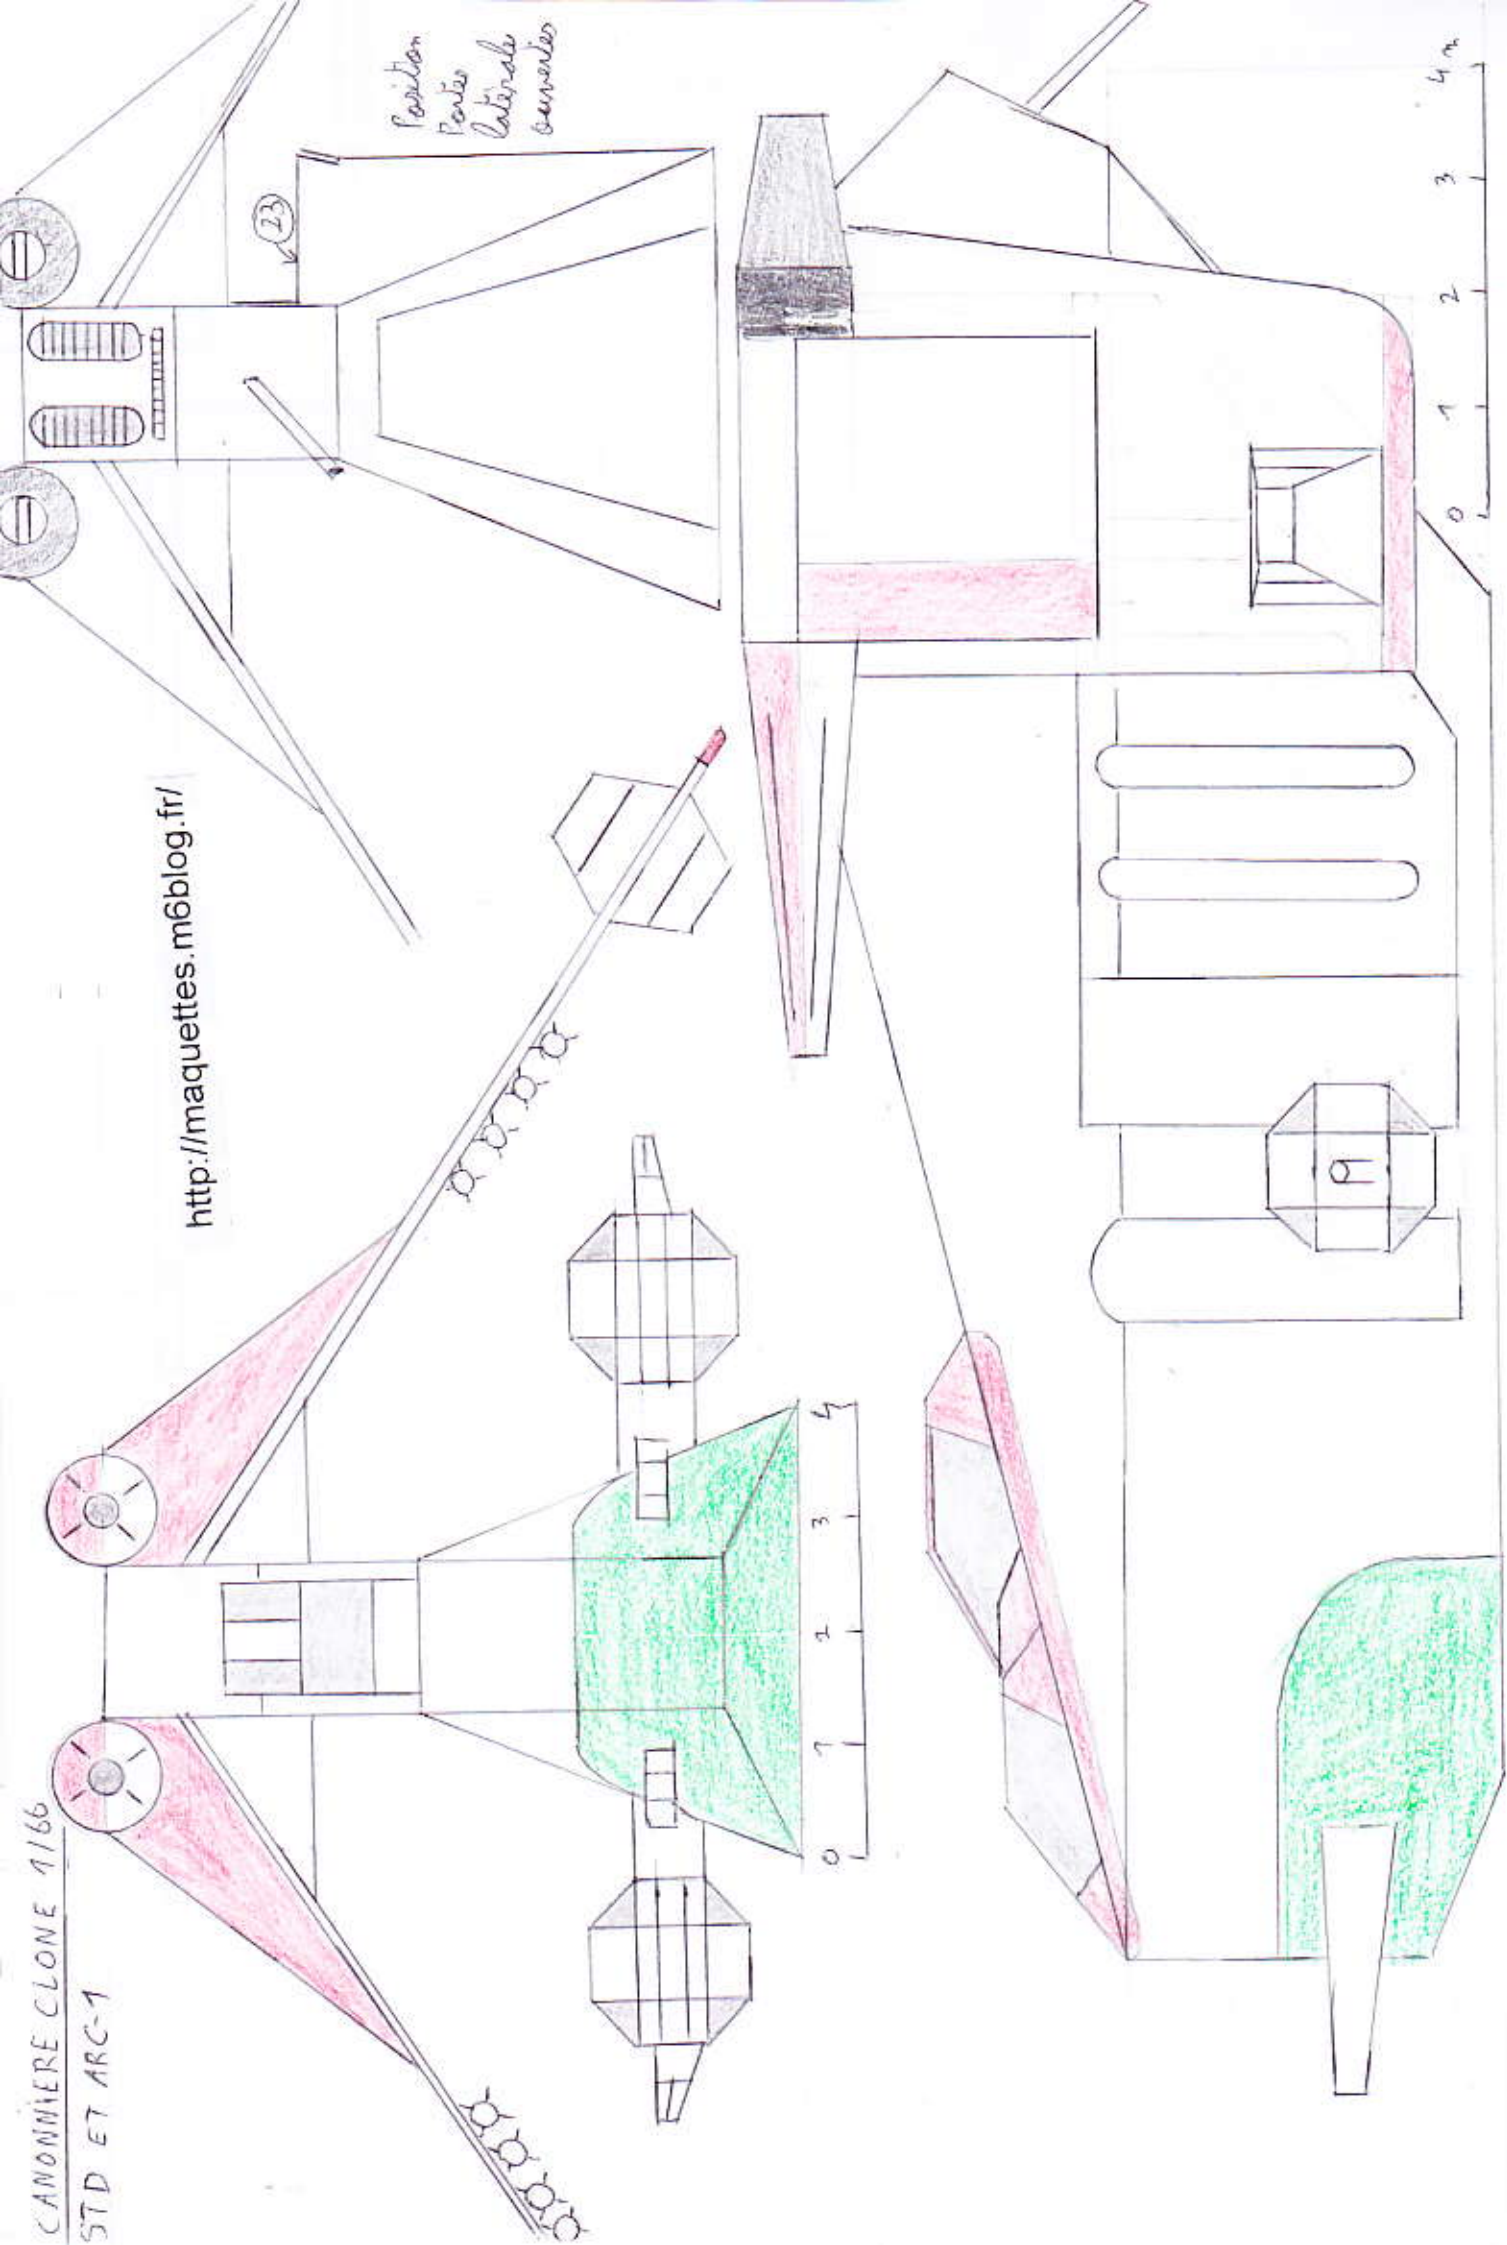

<http://maquettes.m6blog.fr/>

CANONNIERE CLONE 1166  
STD ET ARC-1

<http://maquettes.m6blog.fr/>

Position  
Pertes  
laterales  
barreres

12

HO  
al

14

<http://maquettes.m6blog.fr/>

6

16

15

0 1 2 3

7

4

RENFORT INFERIEUR AILE

13

moitié sup  
REACTEUR