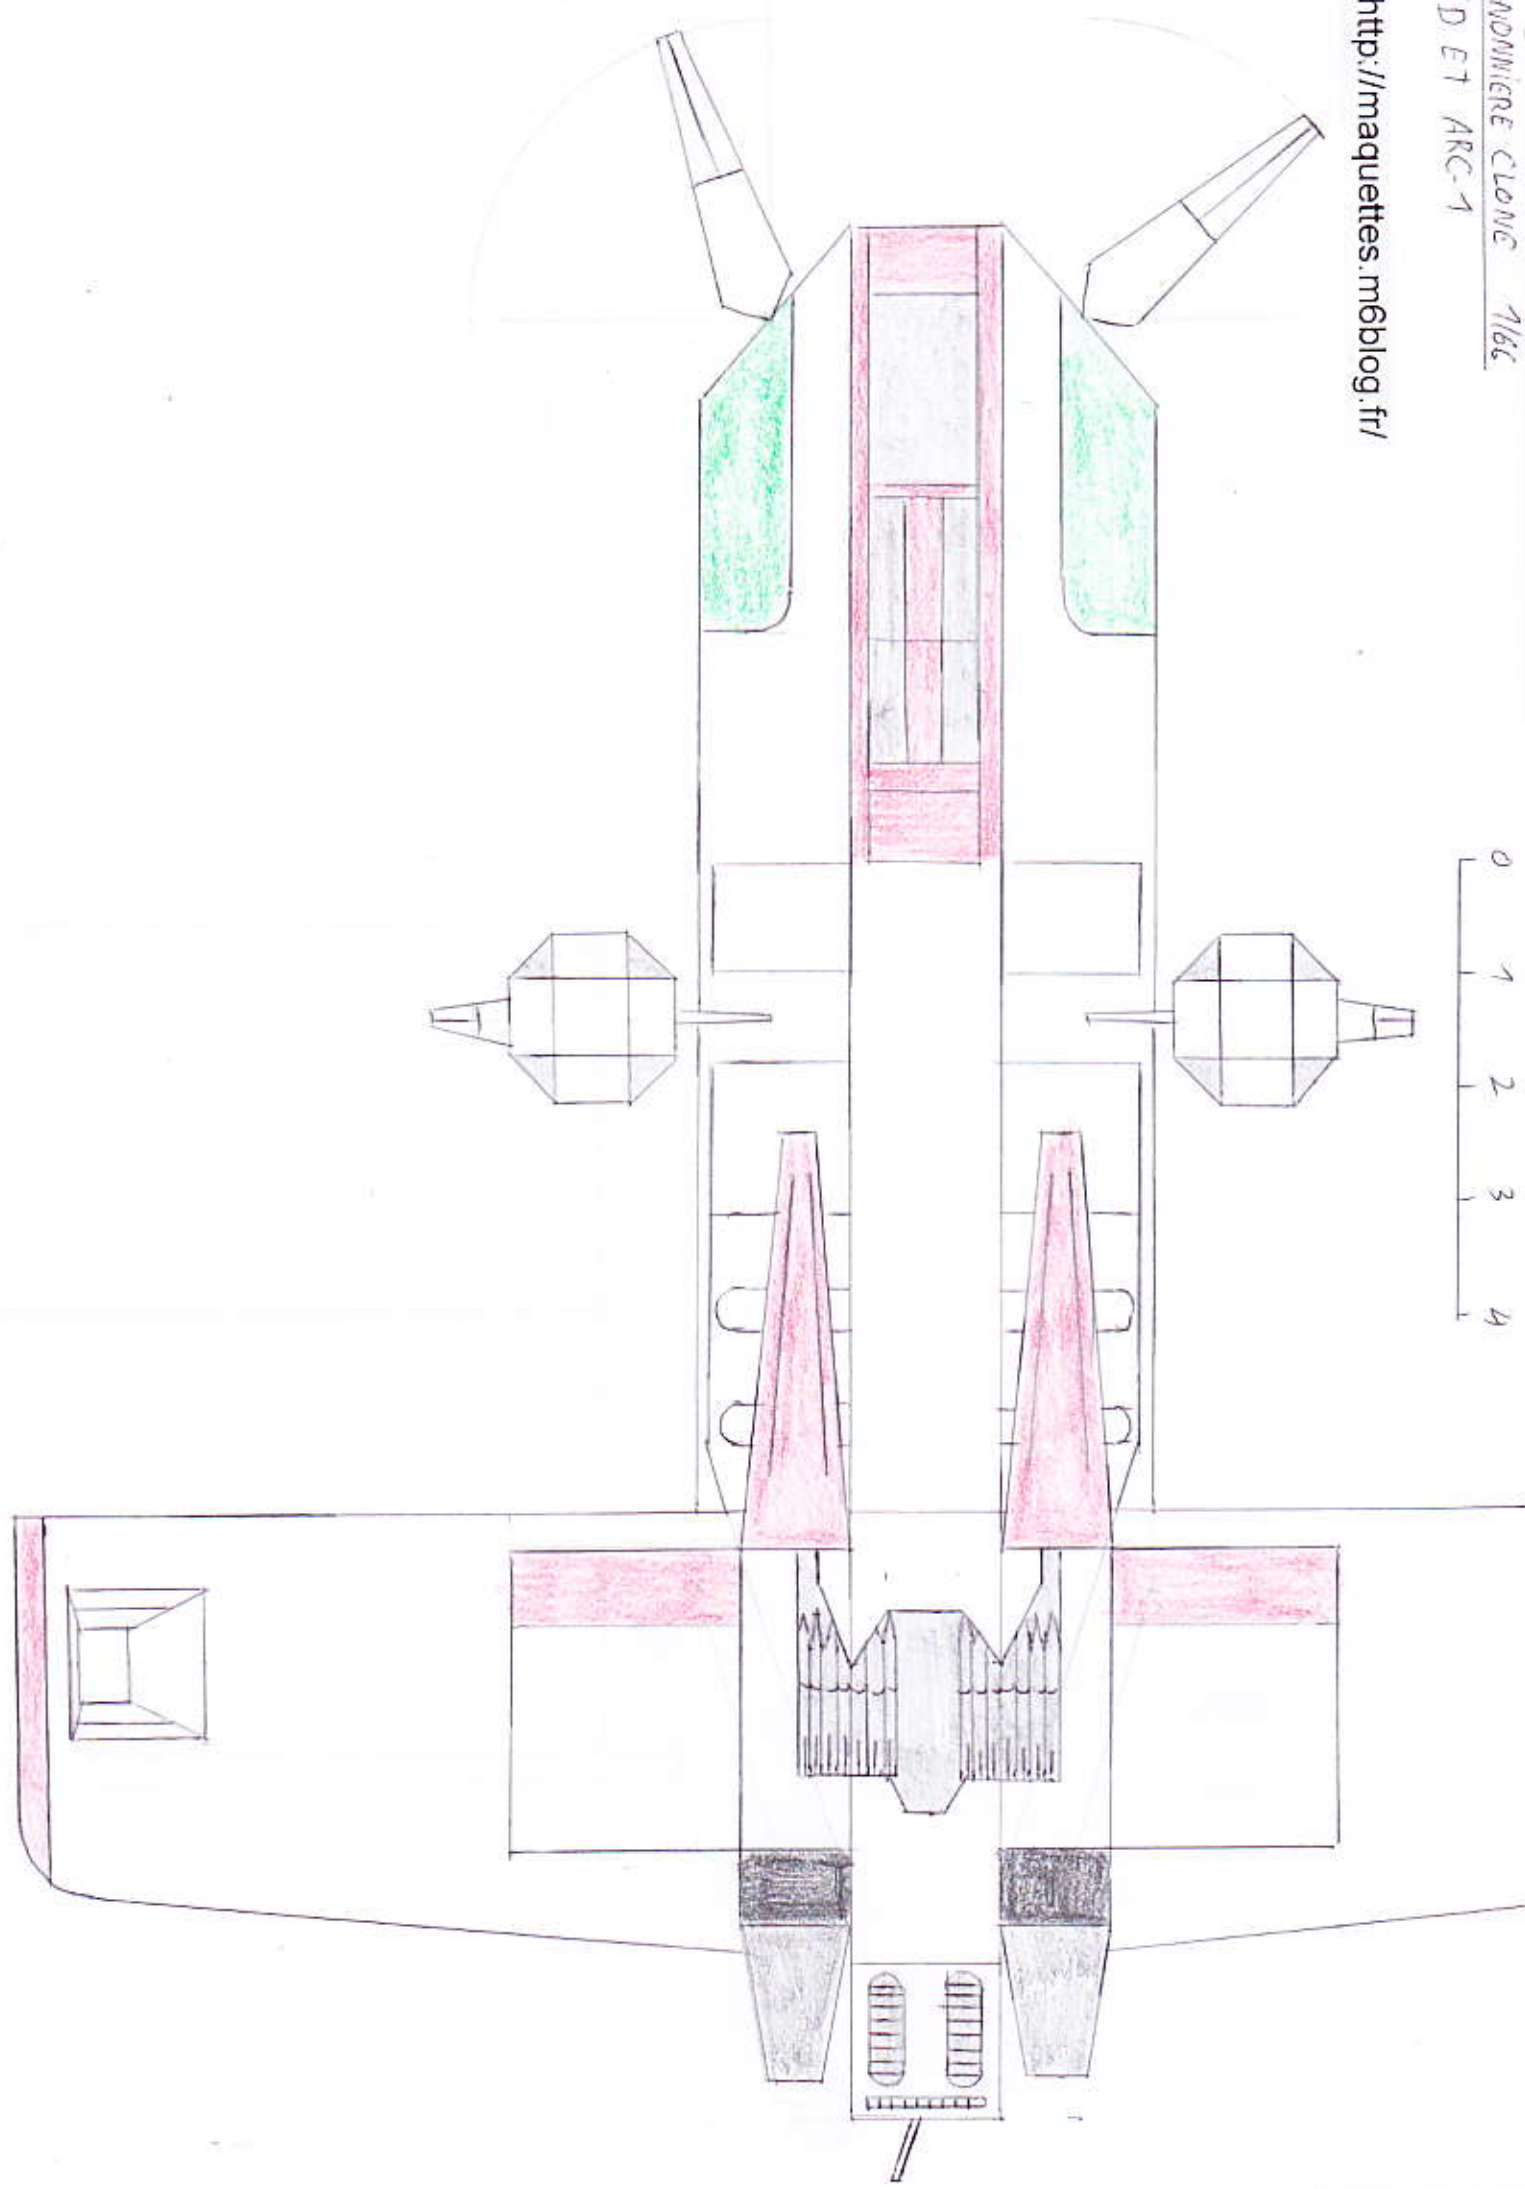

<http://maquettes.m6blog.fr/>

CANONNIERE CLONE 1166  
STD ET ARC-1

<http://maquettes.m6blog.fr/>

Position  
Pertes  
laterales  
barreres

12

HO  
al

14

<http://maquettes.m6blog.fr/>

6

16

15

0 1 2 3

7

4

RENFORT INFERIEUR AILE

13

moitié sup  
REACTEUR