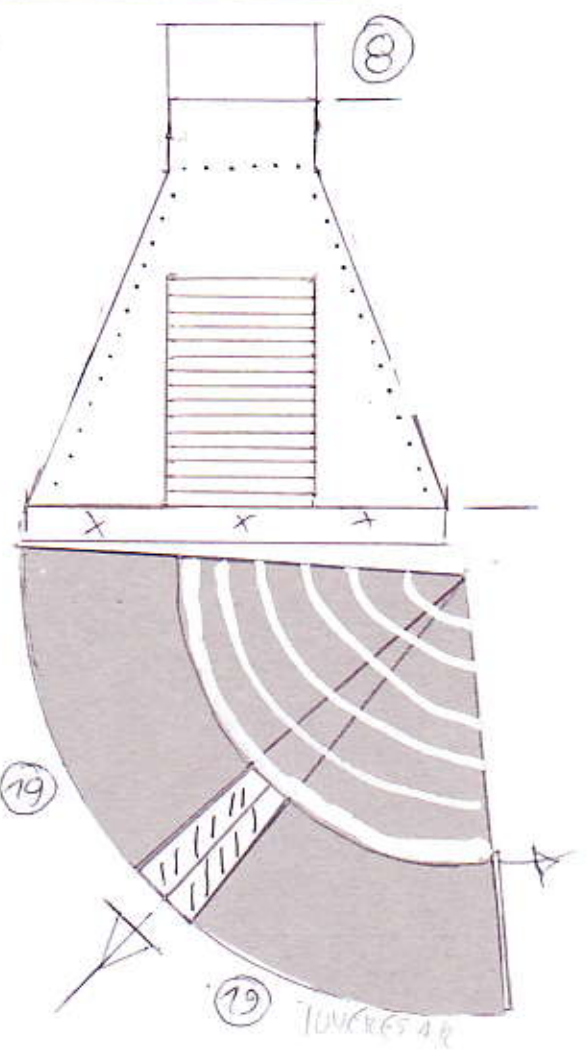

<http://maquettes.m6blog.fr/>

CANONNIERE CLONE 1166  
STD ET ARC-1

<http://maquettes.m6blog.fr/>

Position  
Pertes  
laterales  
barreres

12

HO  
al

14

<http://maquettes.m6blog.fr/>

6

16

15

0 1 2 3

7

4

RENFORT INFERIEUR AILE

13

moitié sup  
REACTEUR