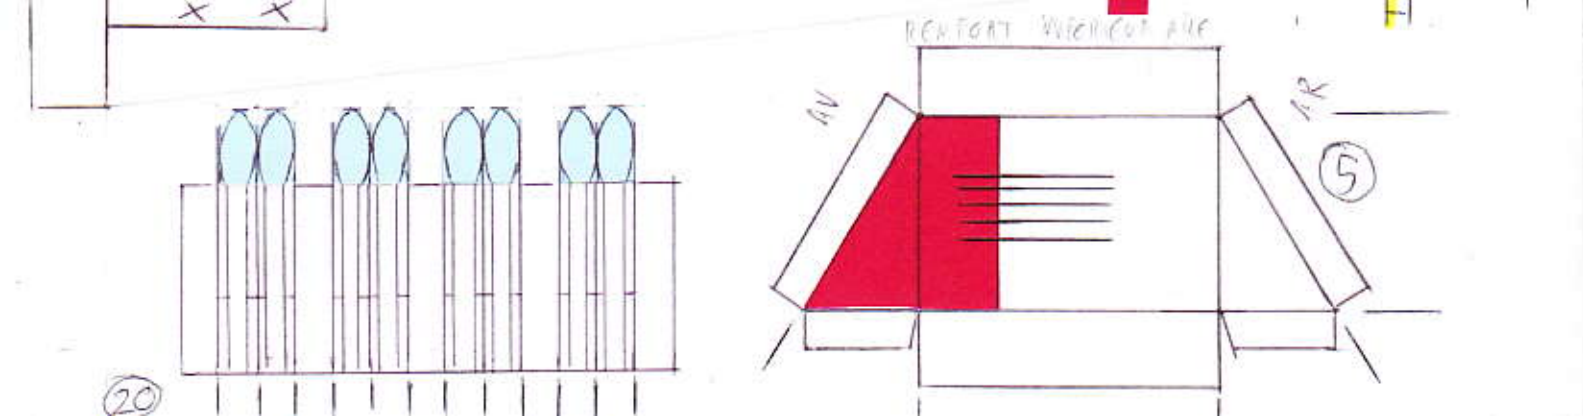

<http://maquettes.m6blog.fr/>

CANONNIERE CLONE 1166  
STD ET ARC-1

<http://maquettes.m6blog.fr/>

Position  
Pertes  
laterales  
barreres

12

HO  
al

14

<http://maquettes.m6blog.fr/>

6

16

15

0 1 2 3

7

4

RENFORT INFERIEUR AILE

13

moitié sup  
REACTEUR