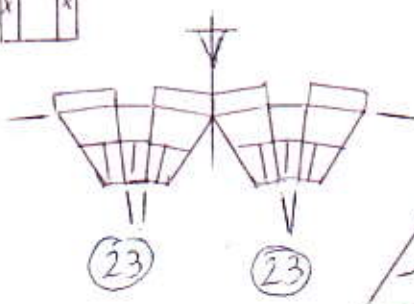

<http://maquettes.m6blog.fr/>

CANONNIERE CLONE 1166  
STD ET ARC-1

<http://maquettes.m6blog.fr/>

Position  
Pertes  
laterales  
barreres

12

HO  
al

14

<http://maquettes.m6blog.fr/>

6

16

15

0 1 2 3

7

4

RENFORT INFERIEUR AILE

13

moitié sup  
REACTEUR