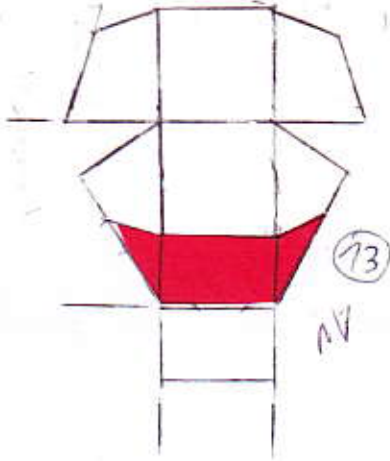

<http://maquettes.m6blog.fr/>

CANONNIERE CLONE 1166  
STD ET ARC-1

<http://maquettes.m6blog.fr/>

Position  
Pertes  
laterales  
barreres

12

HO  
al

14

<http://maquettes.m6blog.fr/>

6

16

15

0 1 2 3

7

4

RENFORT INFERIEUR AILE

13

moitié sup  
REACTEUR