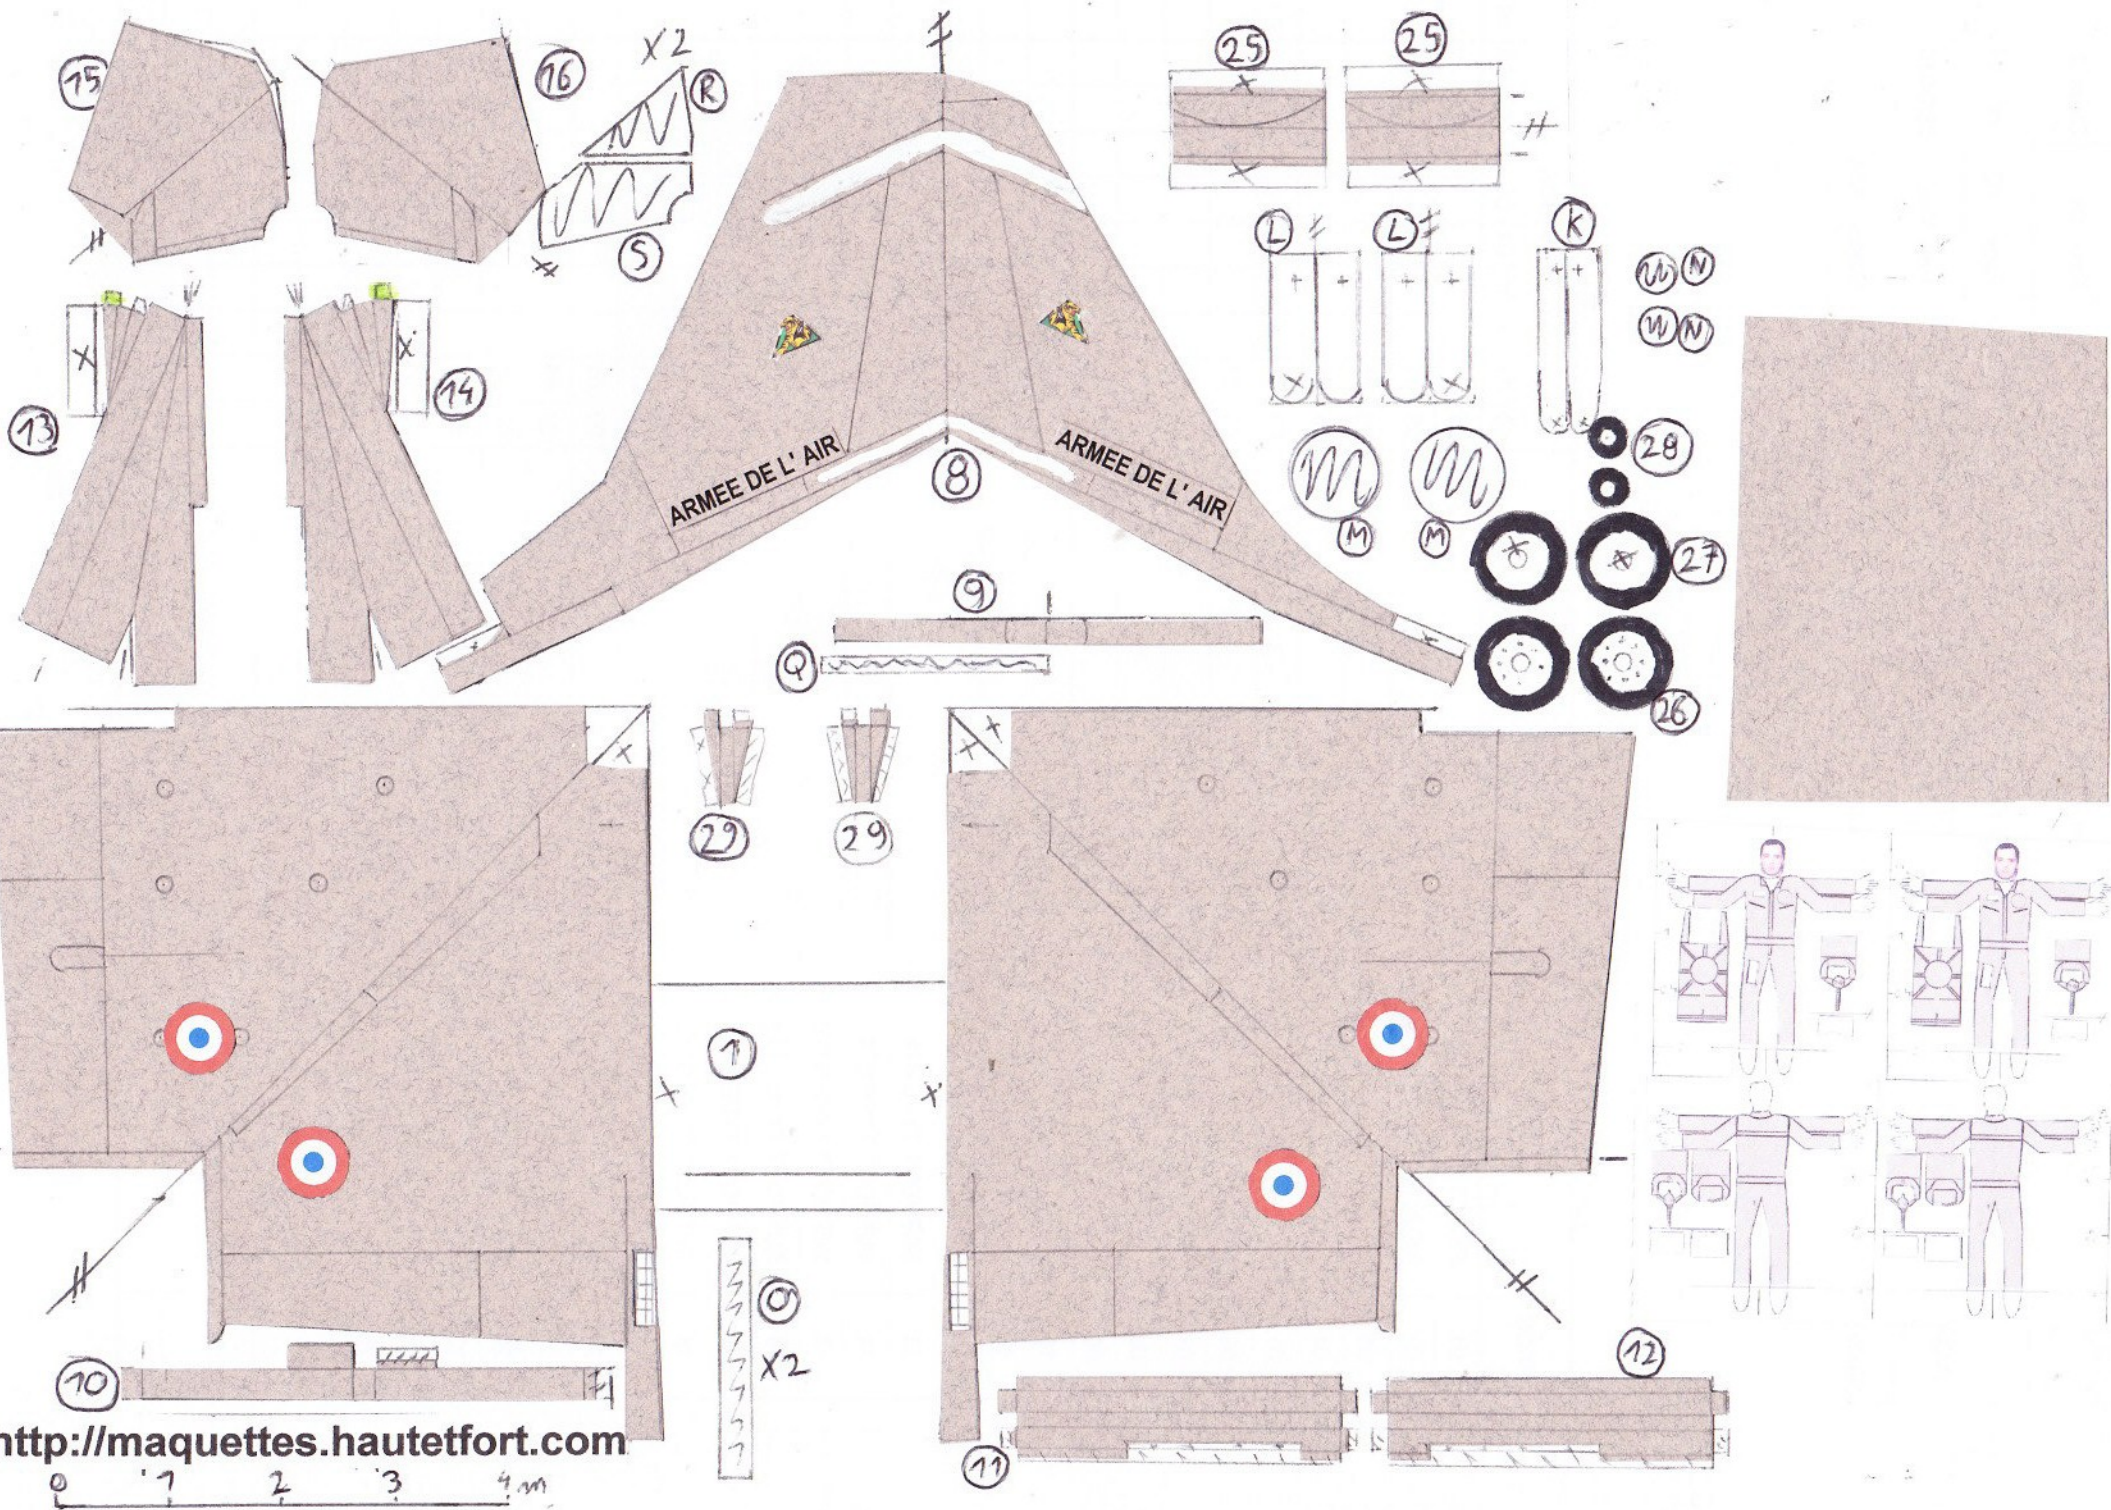

DASSAULT RAFALE

B 2/2

<http://maquettes.hautetfort.com/>

Armement Rafale B APPUI AU SOL

2 Mica IR + 2 à 4 Mica EM + 6 AASM + 3 réservoirs Subsoniques