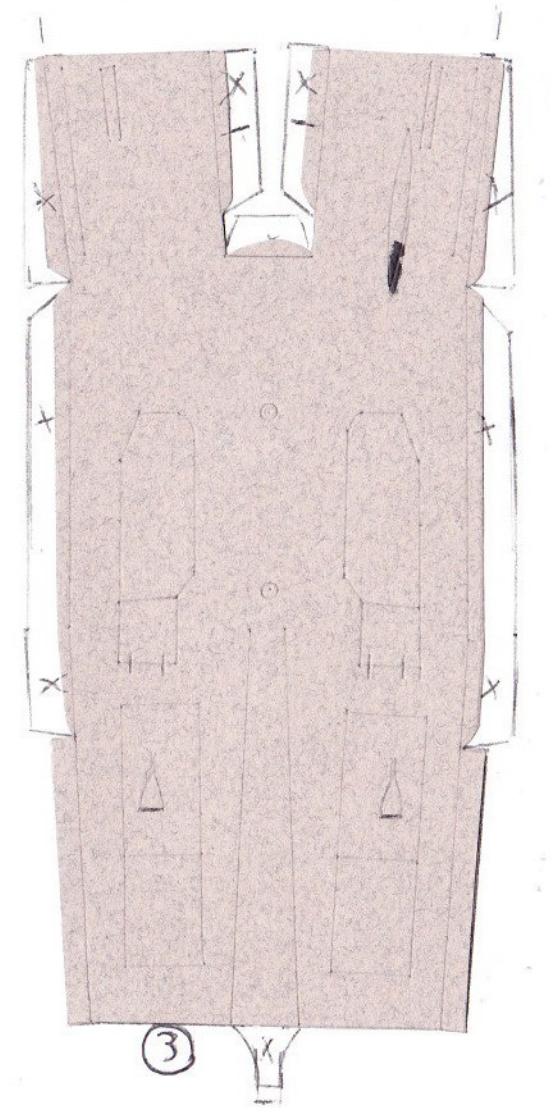

DASSAULT RAFALE

B 2/2

<http://maquettes.hautetfort.com/>

Armement Rafale B APPUI AU SOL

2 Mica IR + 2 à 4 Mica EM + 6 AASM + 3 réservoirs Subsoniques