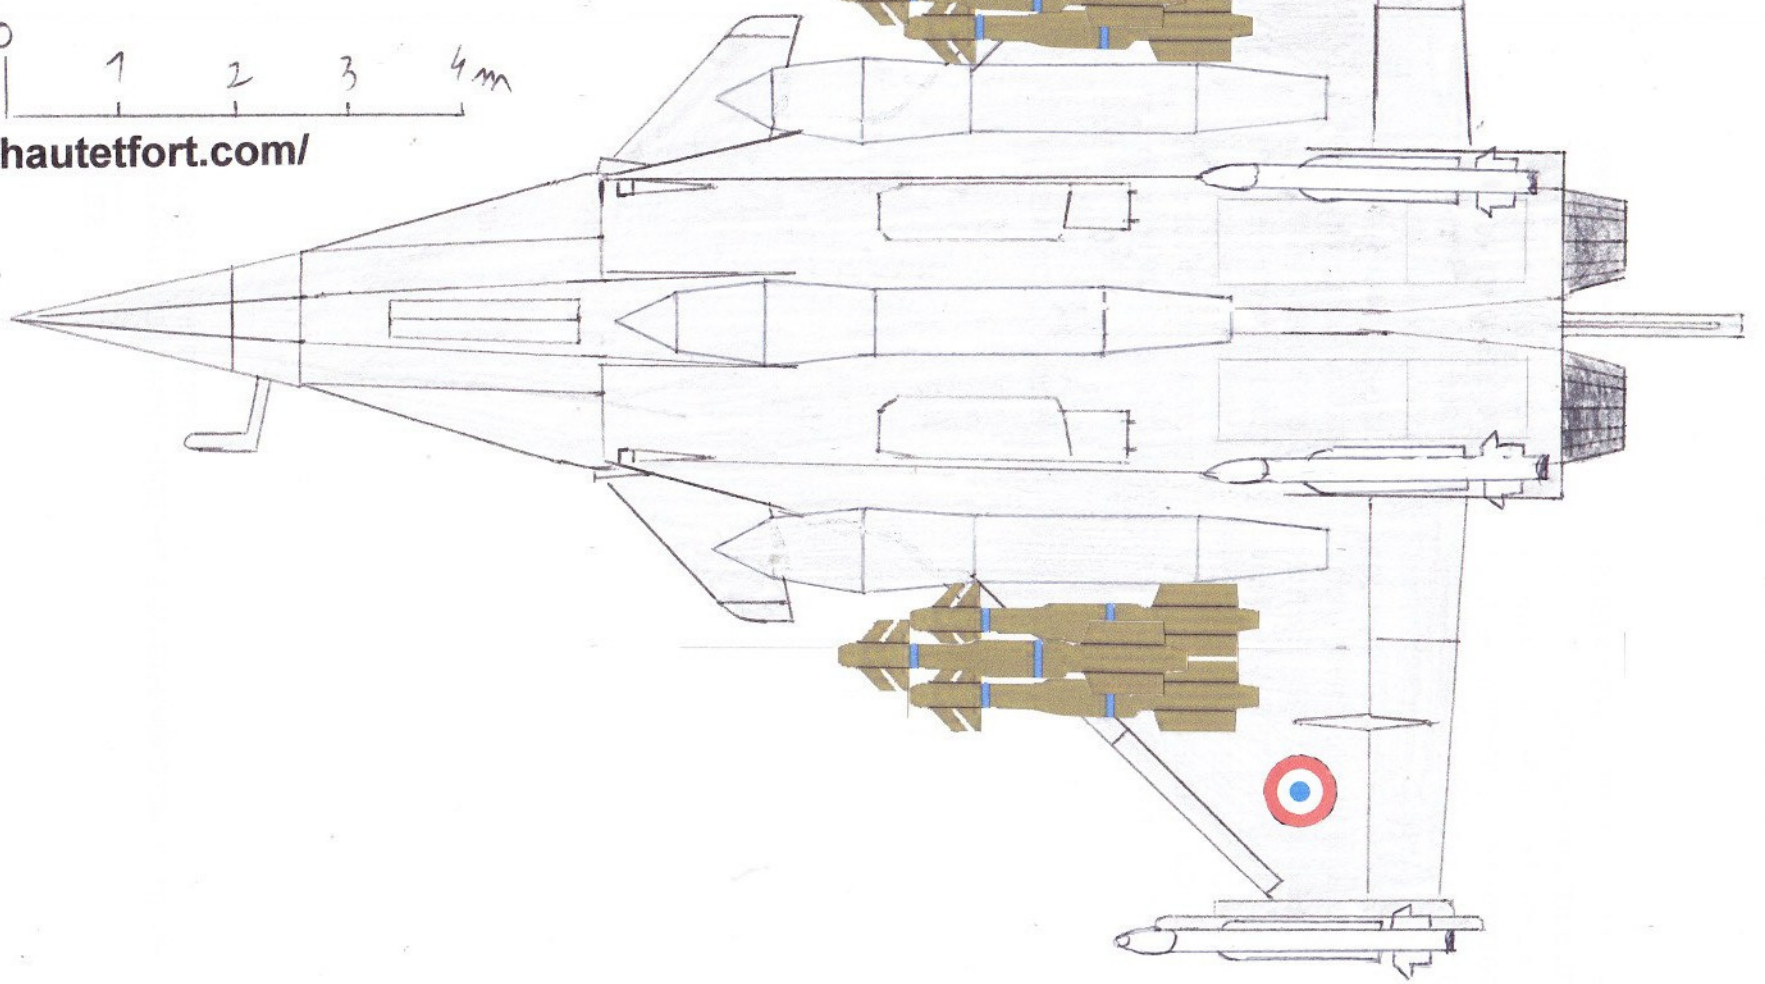

DASSAULT RAFALE

B 2/2

<http://maquettes.hautetfort.com/>

Armement Rafale B APPUI AU SOL

2 Mica IR + 2 à 4 Mica EM + 6 AASM + 3 réservoirs Subsoniques