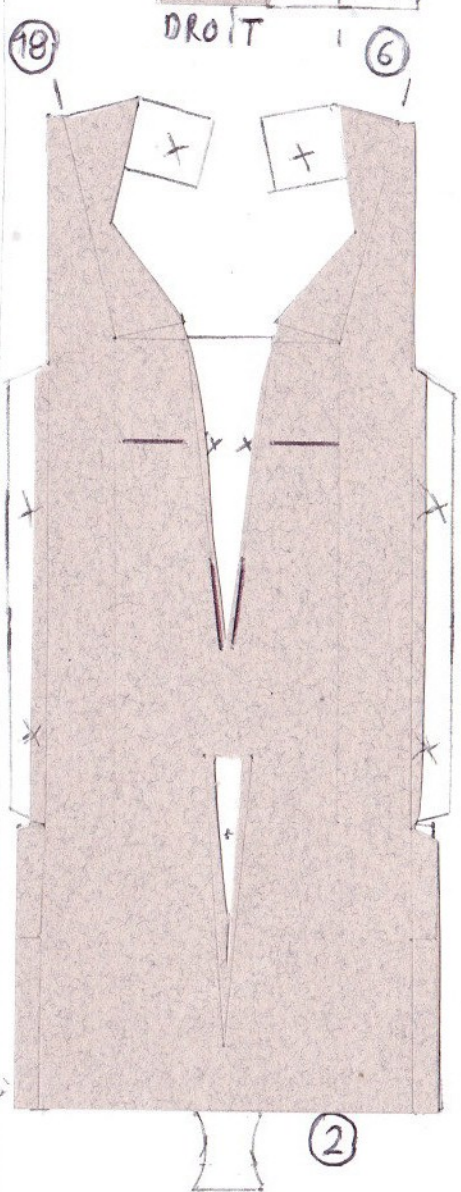

DASSAULT RAFALE

B 2/2

<http://maquettes.hautetfort.com/>

Armement Rafale B APPUI AU SOL

2 Mica IR + 2 à 4 Mica EM + 6 AASM + 3 réservoirs Subsoniques